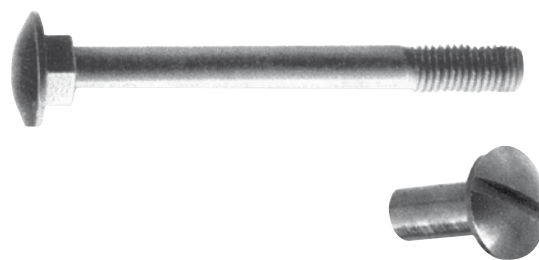

Vite registro in ottone

ART.	Dimensioni mm			Sfuso	LINEA SELF SERVICE					
	Lunghezza chiusa	Ø testa	Ø gambo		10. SCATOLETTA					
				51 						
0979	15	6	5	1000	10	12				
0980	8	10	5	1000	10	12				
0981	10	10	5	1000	10	12				
0982	12	10	5	500	10	12				
0985	15	10	5	500	10	12				
0983	20	10	5	500	10	12				

Finiture disponibili: 03 Ottone lucido

Vite giunzione in ferro

ART.	Dimensioni mm			Sfuso	LINEA SELF SERVICE					
	Lunghezza chiusa	Ø testa	Ø gambo		10. SCATOLETTA					
				51 						
9770	35	10	5	500	10	12				
9771	30	10	5	500	10	12				
9772	25	10	5	500	10	12				

Finiture disponibili: 00 Nickelato

Doppia vite per bandelle

ART.	Dimensioni mm	Sfuso	LINEA SELF SERVICE					
			10. SCATOLETTA					
		51 						
0963	32 - 40	200	10	12				
0964	42 - 50	200	10	12				
0965	52 - 60	200	10	12				
0966	62 - 70	200	10	12				

Finiture disponibili: 05 Brunito - 97 Tropical

Solo testina per bandelle

ART.	Dimensioni mm	Sfuso	LINEA SELF SERVICE					
			10. SCATOLETTA					
		51 						
0967	Ø 12 x 16 5 MA	1000						

Finiture disponibili: 05 Brunito - 97 Tropical