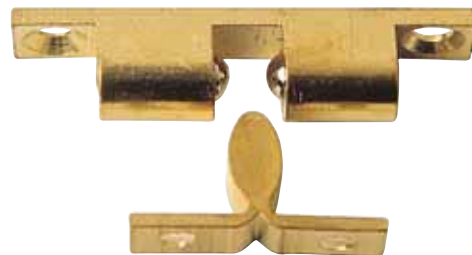

## Cricchetto a sfera testa ovale

ART.	Dimensioni mm	Sfuso	LINEA SELF SERVICE					
		51 	08. BIVALVA					
			PZ		PZ		PZ	
1622	8 x 44	50	1	12				
1623	9 x 50	50	1	12				
1624	11 x 60	50	1	12				
1625	13 x 70	50	1	12				

Finiture disponibili: 03 Ottone lucido

## Cricchetto a sfera testa quadrata

ART.	Dimensioni mm	Sfuso	LINEA SELF SERVICE					
		51 	08. BIVALVA					
			PZ		PZ		PZ	
1627	8 x 44	50	2	12				
1628	9 x 50	50	2	12				
1629	11 x 60	50	2	12				
1630	13 x 70	50	2	12				