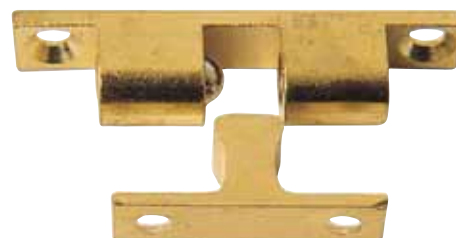

## Cricchetto a sfera testa ovale

ART.	Dimensioni mm	Sfuso	LINEA SELF SERVICE					
		51 	08. BIVALVA					
			PZ		PZ		PZ	
1622	8 x 44	50	1	12				
1623	9 x 50	50	1	12				
1624	11 x 60	50	1	12				
1625	13 x 70	50	1	12				

Finiture disponibili: 03 Ottone lucido

## Cricchetto a sfera testa quadrata

ART.	Dimensioni mm	Sfuso	LINEA SELF SERVICE					
		51 	08. BIVALVA					
			PZ		PZ		PZ	
1627	8 x 44	50	2	12				
1628	9 x 50	50	2	12				
1629	11 x 60	50	2	12				
1630	13 x 70	50	2	12				