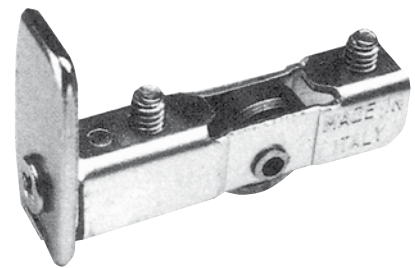

## Carrellino per vetri scorrevoli

ART.	Dimensioni mm	Sfuso	LINEA SELF SERVICE					
		51 	08 BIVALVA					
0507	35	100 	PZ		PZ		PZ	

Finiture disponibili: 00 Nickelato

## Carrellino per vetri scorrevoli

ART.	Dimensioni mm	Sfuso	LINEA SELF SERVICE					
		51 	08 BIVALVA					
0505	45	100 	PZ		PZ		PZ	

Finiture disponibili: 00 Nickelato

## Carrellino per vetri scorrevoli

ART.	Dimensioni mm	Sfuso	LINEA SELF SERVICE					
		51 	08 BIVALVA					
0503	35	100 	PZ		PZ		PZ	

Finiture disponibili: 00 Nickelato

## Binario per vetri scorrevoli

ART.	Dimensioni mm	Sfuso	LINEA SELF SERVICE					
		51 	08 BIVALVA					
0530	2000	12 	PZ		PZ		PZ	

Finiture disponibili: 99 Alluminio naturale