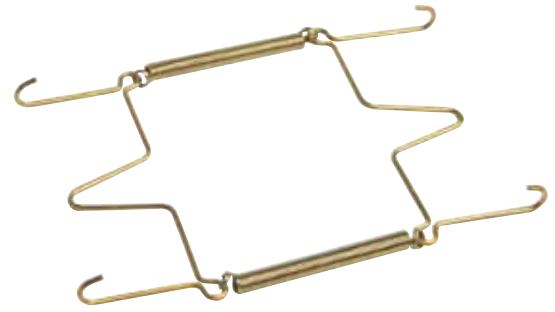

Gancio per piatti

ART.	Dimensioni mm	Sfuso	LINEA SELF SERVICE					
		51 	05 SKINPACK PZ		PZ		PZ	
4151	piatti da Ø 150 a Ø 200	--	1	25				
4152	piatti da Ø 200 a Ø 300	--	1	25				
4153	piatti da Ø 250 a Ø 350	--	1	25				

Finiture disponibili: 03 Ottone lucido

Supporto per piatti

ART.	Dimensioni mm	Sfuso	LINEA SELF SERVICE					
		51 	PZ		PZ		PZ	
4155	100 x 70 x 120	10						

Finiture disponibili: 03 Ottone lucido