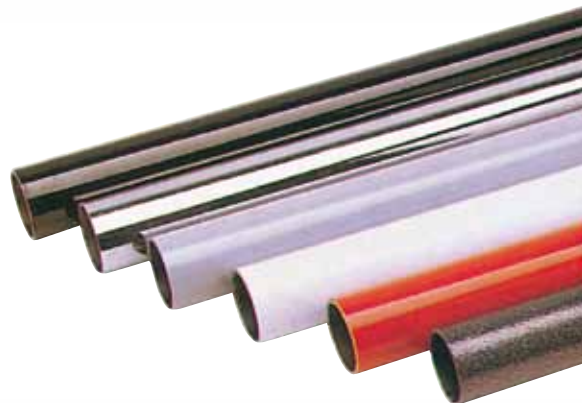

## Serie tubi arredamento - tubo

ART.	Dimensioni mm		Sfuso 51 	LINEA SELF SERVICE						
	Ø	Lunghezza								
0951.51	25	1000	10							
0951.52	25	1500	10							
0951.53	25	2000	10							
0951.54	25	2500	10							
0951.55	25	3000	10							

Finiture disponibili: 10 Cromato - 60 Nero - 61 Bianco - 747 Martellato

## Serie tubi arredamento - curva 90°

ART.	Dimensioni mm		Sfuso 51 	LINEA SELF SERVICE						
	Ø	Lunghezza								
3370	25	200 x 200	10							

Finiture disponibili: 10 Cromato - 60 Nero - 61 Bianco - 747 Martellato

## Serie tubi arredamento - giunto 3 vie

ART.	Dimensioni mm			Sfuso 51 	LINEA SELF SERVICE					
	Tipo	Ø	Ingombro							
3372.51	DX	25	64 x 55	10						
3372.52	SX	25	64 x 55	10						

Finiture disponibili: 10 Cromato - 60 Nero - 61 Bianco - 747 Martellato