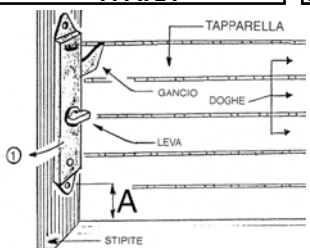

## Bloccatapparelle piatto

ART.	Dimensioni mm	Sfuso	LINEA SELF SERVICE					
			03 SACCHETTO		08 BIVALVA			
		51	PZ	CP	PZ	CP	PZ	CP
1308	110 x 20	25 cp.	1cp.	24	1cp.	10		

A) DISTANZA MASSIMA 30 cm  
Come illustrato il bloccatapparelle è in funzione con il gancio che si incastra fra due doghe.

Per sbloccare spostare il gancio nel senso della freccia ① agganciandolo al fermo.

Finiture disponibili: 98 Ferro zincato

## Bloccatapparelle scatolato

ART.	Dimensioni mm	Sfuso	LINEA SELF SERVICE					
			03 SACCHETTO		08 BIVALVA			
		51	PZ	CP	PZ	CP	PZ	CP
1312	111 x 24	20 cp.	1cp.	24	1cp.	10		

A) DISTANZA MASSIMA 30 cm  
Come illustrato il bloccatapparelle è in funzione con il gancio che si incastra fra due doghe.

Per sbloccare ruotare la leva nel senso della freccia ①. Il gancio rientra all'interno della scatola.

Finiture disponibili: 02 Ferro bronzato