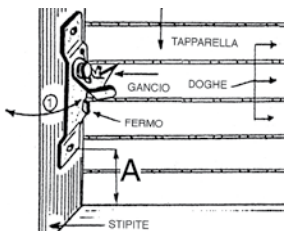

## Catenacciolo per finestre

ART.	Dimensioni mm Lunghezza asta	Sfuso	LINEA SELF SERVICE					
			08 BIVALVA					
		51	PZ	CP	PZ	CP	PZ	CP
1506	95	24	1	10				

Finiture disponibili: 01 Ottone bronzato - 03 Ottone lucido

## Bloccatapparelle piatto

ART.	Dimensioni mm	Sfuso	LINEA SELF SERVICE					
			03 SACCHETTO		08 BIVALVA			
		51	PZ	CP	PZ	CP	PZ	CP
1308	110 x 20	25 cp.	1cp.	24	1cp.	10		

A) DISTANZA MASSIMA 30 cm  
Come illustrato il bloccatapparelle è in funzione con il gancio che si incastra fra due doghe.

Per sbloccare spostare il gancio nel senso della freccia ① agganciandolo al fermo.

Finiture disponibili: 98 Ferro zincato

## Bloccatapparelle scatolato

ART.	Dimensioni mm	Sfuso	LINEA SELF SERVICE					
			03 SACCHETTO		08 BIVALVA			
		51	PZ	CP	PZ	CP	PZ	CP
1312	111 x 24	20 cp.	1cp.	24	1cp.	10		

A) DISTANZA MASSIMA 30 cm  
Come illustrato il bloccatapparelle è in funzione con il gancio che si incastra fra due doghe.