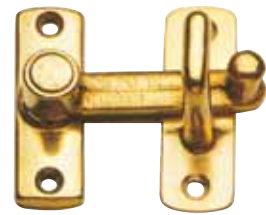

ART.	Sporgenza gancio mm	Sfuso	LINEA SELF SERVICE					
		51	03 SACCHETTO		08 BIVALVA			
			PZ		PZ		PZ	
1563.51	5	50	1	12	1	10		
1563.52	15	50	1	12	1	10		
1563.53	20	50	1	12	1	10		

Finiture disponibili: 01 Ottone bronzato - 03 Ottone lucido

Tavellino con chiave

ART.	Dimensioni mm	Sfuso	LINEA SELF SERVICE					
		51	03 SACCHETTO		08 BIVALVA			
			PZ		PZ		PZ	
1564	50 x 45	50	1	12	1	10		

Finiture disponibili: 98 Ferro zincato

Cricchetto a saldare

Finiture disponibili: 98 Ferro verniciato nero

ART.	Dimensioni mm	Sfuso	LINEA SELF SERVICE					
		51	08 BIVALVA					
1146	60 x 45	24	1	10				

Finiture disponibili: 03 Ottone lucido

Chiusura a blocco

ART.	Dimensioni mm	Sfuso	LINEA SELF SERVICE					
	Tipo		51	05 SKINPACK		61 FASCETTA		
1087	Destra	24	1	12	1	12		
1088	Sinistra	24	1	12	1	12		

Catenella di sicurezza

03 SACCHETTO

ART.	Dimensioni mm	Sfuso	LINEA SELF SERVICE					
		51	03 SACCHETTO		08 BIVALVA			
1207	70 x 30	12	1	6	1	5		

Finiture disponibili: 07 Ottone satinato