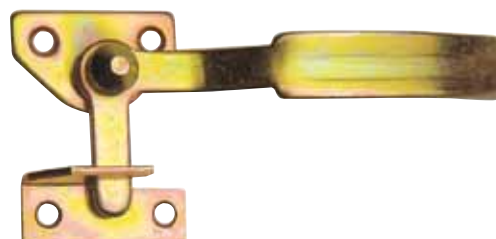

Tavellino con chiave

ART.	Dimensioni mm	Sfuso	LINEA SELF SERVICE					
		51	03 SACCHETTO		08 BIVALVA			
			PZ		PZ		PZ	
1564	50 x 45	50	1	12	1	10		

Finiture disponibili: 98 Ferro zincato

Cricchetto a saldare

Finiture disponibili: 98 Ferro verniciato nero

ART.	Dimensioni mm	Sfuso	LINEA SELF SERVICE					
		51	08 BIVALVA					
1146	60 x 45	24	1	10				

Finiture disponibili: 03 Ottone lucido

Chiusura a blocco

ART.	Dimensioni mm	Sfuso	LINEA SELF SERVICE					
	Tipo		51	05 SKINPACK		61 FASCETTA		
1087	Destra	24	1	12	1	12		
1088	Sinistra	24	1	12	1	12		

Finiture disponibili: 97 Ferro tropical - 98 Ferro zincato

Gancio per porta

ART.	Dimensioni mm	Sfuso	LINEA SELF SERVICE					
		51	03 SACCHETTO		05 SKINPACK			
1202	130 x 65	12	1	6	1	12		

Finiture disponibili: 01 Ottone bronzato - 03 Ottone lucido