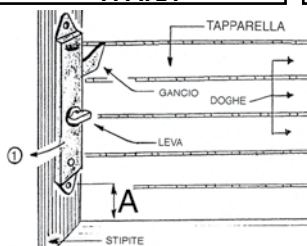

Finiture disponibili: 01 Ottone bronzato - 03 Ottone lucido

Bloccatapparelle piatto

ART.	Dimensioni mm	Sfuso	LINEA SELF SERVICE					
			03 SACCHETTO		08 BIVALVA			
		51	PZ		PZ		PZ	
1308	110 x 20	25 cp.	1cp.	24	1cp.	10		

A) DISTANZA MASSIMA 30 cm
Come illustrato il bloccatapparelle è in funzione con il gancio che si incastra fra due doghe.

Per sbloccare spostare il gancio nel senso della freccia ① agganciandolo al fermo.

Finiture disponibili: 98 Ferro zincato

Bloccatapparelle scatolato

ART.	Dimensioni mm	Sfuso	LINEA SELF SERVICE					
			03 SACCHETTO		08 BIVALVA			
		51	PZ		PZ		PZ	
1312	111 x 24	20 cp.	1cp.	24	1cp.	10		

A) DISTANZA MASSIMA 30 cm
Come illustrato il bloccatapparelle è in funzione con il gancio che si incastra fra due doghe.

Per sbloccare ruotare la leva nel senso della freccia ①. Il gancio rientra all'interno della scatola.

Finiture disponibili: 02 Ferro bronzato