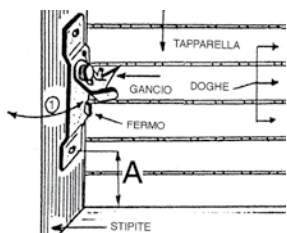

Gancio fermapersiane

ART.	Dimensioni mm	Sfuso	LINEA SELF SERVICE					
			05 SKINPACK		08 BIVALVA		03 SACCHETTO	
		51	PZ		PZ		PZ	
1595	140	25	2	12	--	--	2	12
1596	120	25	2	12	--	--	2	12
1597	100	50	--	--	2	10	2	12
1598	80	50	--	--	2	10	2	12
1599	60	50	--	--	2	10	2	12

Finiture disponibili: 01 Ottone bronzato - 03 Ottone lucido

Catenacciolo per finestre

ART.	Dimensioni mm	Sfuso	LINEA SELF SERVICE					
			08 BIVALVA					
	Lunghezza asta	51	PZ		PZ		PZ	
1506	95	24	1	10				

Finiture disponibili: 01 Ottone bronzato - 03 Ottone lucido

Bloccatapparelle piatto

ART.	Dimensioni mm	Sfuso	LINEA SELF SERVICE					
			03 SACCHETTO		08 BIVALVA			
		51	PZ		PZ		PZ	
1308	110 x 20	25 cp.	1cp.	24	1cp.	10		

A) DISTANZA MASSIMA 30 cm
Come illustrato il bloccatapparelle è in funzione con il gancio che si incastra fra due doghe.

Per sbloccare spostare il gancio nel senso della freccia ① agganciandolo al fermo.