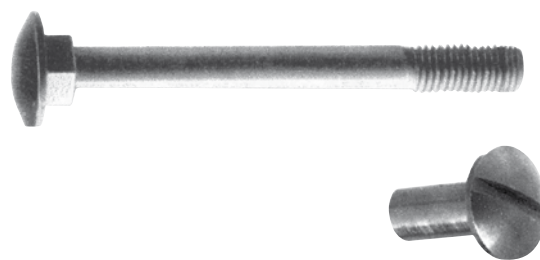

Vite registro in ottone

ART.	Dimensioni mm			Sfuso	LINEA SELF SERVICE					
	Lunghezza chiusa	Ø testa	Ø gambo		10. SCATOLETTA					
				51 						
0979	15	6	5	1000	10	12				
0980	8	10	5	1000	10	12				
0981	10	10	5	1000	10	12				
0982	12	10	5	500	10	12				
0985	15	10	5	500	10	12				
0983	20	10	5	500	10	12				

Finiture disponibili: 03 Ottone lucido

Vite giunzione in ferro

ART.	Dimensioni mm			Sfuso	LINEA SELF SERVICE					
	Lunghezza chiusa	Ø testa	Ø gambo		10. SCATOLETTA					
				51 						
9770	35	10	5	500	10	12				
9771	30	10	5	500	10	12				
9772	25	10	5	500	10	12				

Finiture disponibili: 00 Nickelato

Doppia vite per bandelle

ART.	Dimensioni mm	Sfuso	LINEA SELF SERVICE					
			10. SCATOLETTA					
		51 						
0963	32 - 40	200	10	12				
0964	42 - 50	200	10	12				
0965	52 - 60	200	10	12				
0966	62 - 70	200	10	12				

Finiture disponibili: 05 Brunito - 97 Tropical

Solo testina per bandelle

ART.	Dimensioni mm	Sfuso	LINEA SELF SERVICE					
			10. SCATOLETTA					
		51 						
0967	Ø 12 x 16 5 MA	1000						

Finiture disponibili: 05 Brunito - 97 Tropical