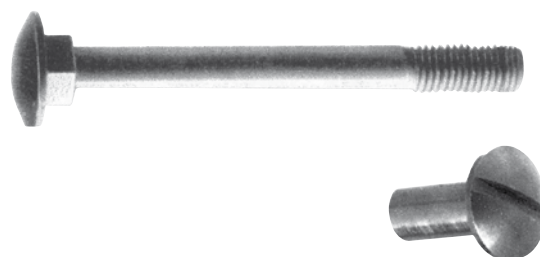

Vite registro in ottone

ART.	Dimensioni mm			Sfuso	LINEA SELF SERVICE					
	Lunghezza chiusa	Ø testa	Ø gambo		10. SCATOLETTA					
				51 						
0979	15	6	5	1000	10	12				
0980	8	10	5	1000	10	12				
0981	10	10	5	1000	10	12				
0982	12	10	5	500	10	12				
0985	15	10	5	500	10	12				
0983	20	10	5	500	10	12				

Finiture disponibili: 03 Ottone lucido

Vite giunzione in ferro

ART.	Dimensioni mm			Sfuso	LINEA SELF SERVICE					
	Lunghezza chiusa	Ø testa	Ø gambo		10. SCATOLETTA					
				51 						
9770	35	10	5	500	10	12				
9771	30	10	5	500	10	12				
9772	25	10	5	500	10	12				

Finiture disponibili: 00 Nickelato

Doppia vite per bandelle

ART.	Dimensioni mm	Sfuso	LINEA SELF SERVICE					
			10. SCATOLETTA					
		51 						
0963	32 - 40	200	10	12				
0964	42 - 50	200	10	12				
0965	52 - 60	200	10	12				
0966	62 - 70	200	10	12				

Finiture disponibili: 05 Brunito - 97 Tropical

Solo testina per bandelle

ART.	Dimensioni mm	Sfuso	LINEA SELF SERVICE					
			10. SCATOLETTA					
		51 						
0967	Ø 12 x 16 5 MA	1000						

Finiture disponibili: 05 Brunito - 97 Tropical