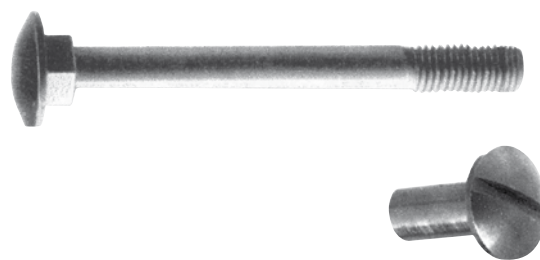

Finiture disponibili: 03 Ottone lucido

Vite giunzione in ferro

ART.	Dimensioni mm			Sfuso	LINEA SELF SERVICE					
	Lunghezza chiusa	Ø testa	Ø gambo		10. SCATOLETTA					
				51	PZ	Box	PZ	Box	PZ	Box
9770	35	10	5	500	10	12				
9771	30	10	5	500	10	12				
9772	25	10	5	500	10	12				

Finiture disponibili: 00 Nickelato

Doppia vite per bandelle

ART.	Dimensioni mm	Sfuso	LINEA SELF SERVICE					
			10. SCATOLETTA					
		51	PZ	Box	PZ	Box	PZ	Box
0963	32 - 40	200	10	12				
0964	42 - 50	200	10	12				
0965	52 - 60	200	10	12				
0966	62 - 70	200	10	12				

Finiture disponibili: 05 Brunito - 97 Tropical

Solo testina per bandelle

ART.	Dimensioni mm	Sfuso	LINEA SELF SERVICE					
			10. SCATOLETTA					
		51	PZ	Box	PZ	Box	PZ	Box
0967	Ø 12 x 16 5 MA	1000						

Finiture disponibili: 05 Brunito - 97 Tropical