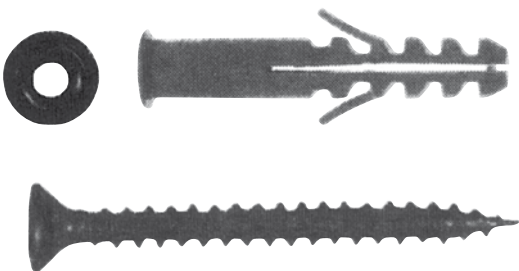

Finiture disponibili: 97 Tropical

Vite di montaggio con bussola

ART.	Dimensioni mm		Sfuso	LINEA SELF SERVICE							
	Bussola	Vite		51 	PZ		PZ		PZ		
9558.10	Ø10x25 6MA	TPS 6MAx40	--	8+8	12						
9558.11	Ø12x30 8MA	TPS 8MAx50	--	8+8	12						

Finiture disponibili: 97 Tropical

Tassello in nylon

ART.	Dimensioni mm	Sfuso	LINEA SELF SERVICE								
			51 	10 SCATOLETTA PZ		PZ		PZ			
9167	Ø 4	2000		80	12						
9146	Ø 5	2000		70	12						
9147	Ø 6	1000		50	12						
9148	Ø 7	1000		40	12						
9149	Ø 8	1000		35	12						
9150	Ø 10	500		15	12						

Finiture disponibili: 99 Naturale

Tassello in nylon con vite e rondella

ART.	Dimensioni mm		Sfuso	LINEA SELF SERVICE							
	Tassello	Vite		51 	10 SCATOLETTA PZ		07 BLISTER PZ		PZ		
9161	Ø 5	3,5 x 35	--	21	12	50	12				
9162	Ø 6	4 x 40	--	16	12	50	12				