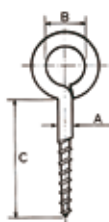

Rampino in ferro

| ART. | Dimensioni mm | | Sfuso 51 | LINEA SELF SERVICE | | | | | |
|------|---------------|----|-----------------|---------------------|----|----|--|----|--|
| | A | C | | 10 SCATOLETTA PZ | | PZ | | PZ | |
| 1311 | 2 | 15 | 1000 | 24 | 12 | | | | |
| 1333 | 2 | 22 | 1000 | 10 | 12 | | | | |
| 1334 | 2,6 | 30 | 1000 | 9 | 12 | | | | |
| 1335 | 3 | 38 | 600 | 8 | 12 | | | | |
| 1336 | 3,5 | 47 | 400 | 6 | 12 | | | | |
| 1337 | 4 | 64 | 200 | 5 | 12 | | | | |
| 1338 | 5 | 80 | 100 | 4 | 12 | | | | |

Finiture disponibili: 98 Zincato

Occhiolo in ferro

| ART. | Dimensioni mm | | | Sfuso 51 | LINEA SELF SERVICE | | | |
|------|---------------|-----|----|-----------------|---------------------|----|----|--|
| | A | B | C | | 10 SCATOLETTA PZ | | PZ | |
| 1342 | 2,3 | 4,5 | 12 | 1000 | 11 | 12 | | |
| 1343 | 2,6 | 5,8 | 17 | 1000 | 10 | 12 | | |
| 1344 | 3 | 7 | 19 | 600 | 9 | 12 | | |
| 1345 | 3,5 | 8,5 | 25 | 400 | 8 | 12 | | |
| 1346 | 4 | 12 | 31 | 200 | 6 | 12 | | |
| 1347 | 5 | 15 | 42 | 100 | 4 | 12 | | |

Finiture disponibili: 98 Zincato

Rampino in ottone

| ART. | Dimensioni mm | | Sfuso 51 | LINEA SELF SERVICE | | | | | |
|------|---------------|----|-----------------|---------------------|----|----|--|----|--|
| | A | C | | 10 SCATOLETTA PZ | | PZ | | PZ | |
| 1339 | 2 | 22 | 1000 | 7 | 12 | | | | |
| 1340 | 2,6 | 30 | 600 | 5 | 12 | | | | |
| 1341 | 3 | 38 | 400 | 4 | 12 | | | | |

Finiture disponibili: 03 Ottone lucido

Occhiolo in ottone

| ART. | Dimensioni mm | | | Sfuso 51 | LINEA SELF SERVICE | | | |
|------|---------------|-----|----|-----------------|---------------------|----|----|--|
| | A | B | C | | 10 SCATOLETTA PZ | | PZ | |
| 1348 | 2,3 | 4,5 | 12 | 1000 | 7 | 12 | | |
| 1349 | 2,6 | 5,8 | 17 | 600 | 5 | 12 | | |
| 1350 | 3 | 7 | 19 | 400 | 4 | 12 | | |