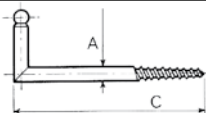

Rampino in ferro

| ART. | Dimensioni mm | | Sfuso 51 | LINEA SELF SERVICE | | | | | |
|------|---------------|----|-----------------|---------------------|----|----|--|----|--|
| | A | C | | 10 SCATOLETTA PZ | | PZ | | PZ | |
| 1311 | 2 | 15 | 1000 | 24 | 12 | | | | |
| 1333 | 2 | 22 | 1000 | 10 | 12 | | | | |
| 1334 | 2,6 | 30 | 1000 | 9 | 12 | | | | |
| 1335 | 3 | 38 | 600 | 8 | 12 | | | | |
| 1336 | 3,5 | 47 | 400 | 6 | 12 | | | | |
| 1337 | 4 | 64 | 200 | 5 | 12 | | | | |
| 1338 | 5 | 80 | 100 | 4 | 12 | | | | |

Finiture disponibili: 98 Zincato

Occhiolo in ferro

| ART. | Dimensioni mm | | | Sfuso 51 | LINEA SELF SERVICE | | | |
|------|---------------|-----|----|-----------------|---------------------|----|----|--|
| | A | B | C | | 10 SCATOLETTA PZ | | PZ | |
| 1342 | 2,3 | 4,5 | 12 | 1000 | 11 | 12 | | |
| 1343 | 2,6 | 5,8 | 17 | 1000 | 10 | 12 | | |
| 1344 | 3 | 7 | 19 | 600 | 9 | 12 | | |
| 1345 | 3,5 | 8,5 | 25 | 400 | 8 | 12 | | |
| 1346 | 4 | 12 | 31 | 200 | 6 | 12 | | |
| 1347 | 5 | 15 | 42 | 100 | 4 | 12 | | |

Finiture disponibili: 98 Zincato

Rampino in ottone

| ART. | Dimensioni mm | | Sfuso 51 | LINEA SELF SERVICE | | | | | |
|------|---------------|----|-----------------|---------------------|----|----|--|----|--|
| | A | C | | 10 SCATOLETTA PZ | | PZ | | PZ | |
| 1339 | 2 | 22 | 1000 | 7 | 12 | | | | |
| 1340 | 2,6 | 30 | 600 | 5 | 12 | | | | |
| 1341 | 3 | 38 | 400 | 4 | 12 | | | | |

Finiture disponibili: 03 Ottone lucido

Occhiolo in ottone

| ART. | Dimensioni mm | | | Sfuso 51 | LINEA SELF SERVICE | | | |
|------|---------------|-----|----|-----------------|---------------------|----|----|--|
| | A | B | C | | 10 SCATOLETTA PZ | | PZ | |
| 1348 | 2,3 | 4,5 | 12 | 1000 | 7 | 12 | | |
| 1349 | 2,6 | 5,8 | 17 | 600 | 5 | 12 | | |
| 1350 | 3 | 7 | 19 | 400 | 4 | 12 | | |