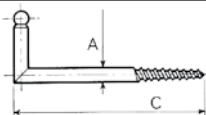

Rampino in ferro

| ART. | Dimensioni mm | | Sfuso 51 | LINEA SELF SERVICE | | | | | |
|------|---------------|----|-----------------|---------------------|----|----|--|----|--|
| | A | C | | 10 SCATOLETTA PZ | | PZ | | PZ | |
| 1311 | 2 | 15 | 1000 | 24 | 12 | | | | |
| 1333 | 2 | 22 | 1000 | 10 | 12 | | | | |
| 1334 | 2,6 | 30 | 1000 | 9 | 12 | | | | |
| 1335 | 3 | 38 | 600 | 8 | 12 | | | | |
| 1336 | 3,5 | 47 | 400 | 6 | 12 | | | | |
| 1337 | 4 | 64 | 200 | 5 | 12 | | | | |
| 1338 | 5 | 80 | 100 | 4 | 12 | | | | |

Finiture disponibili: 98 Zincato

Occhiolo in ferro

| ART. | Dimensioni mm | | | Sfuso 51 | LINEA SELF SERVICE | | | |
|------|---------------|-----|----|-----------------|---------------------|----|----|--|
| | A | B | C | | 10 SCATOLETTA PZ | | PZ | |
| 1342 | 2,3 | 4,5 | 12 | 1000 | 11 | 12 | | |
| 1343 | 2,6 | 5,8 | 17 | 1000 | 10 | 12 | | |
| 1344 | 3 | 7 | 19 | 600 | 9 | 12 | | |
| 1345 | 3,5 | 8,5 | 25 | 400 | 8 | 12 | | |
| 1346 | 4 | 12 | 31 | 200 | 6 | 12 | | |
| 1347 | 5 | 15 | 42 | 100 | 4 | 12 | | |

Finiture disponibili: 98 Zincato

Rampino in ottone

| ART. | Dimensioni mm | | Sfuso 51 | LINEA SELF SERVICE | | | | | |
|------|---------------|----|-----------------|---------------------|----|----|--|----|--|
| | A | C | | 10 SCATOLETTA PZ | | PZ | | PZ | |
| 1339 | 2 | 22 | 1000 | 7 | 12 | | | | |
| 1340 | 2,6 | 30 | 600 | 5 | 12 | | | | |
| 1341 | 3 | 38 | 400 | 4 | 12 | | | | |

Finiture disponibili: 03 Ottone lucido

Occhiolo in ottone

| ART. | Dimensioni mm | | | Sfuso 51 | LINEA SELF SERVICE | | | |
|------|---------------|-----|----|-----------------|---------------------|----|----|--|
| | A | B | C | | 10 SCATOLETTA PZ | | PZ | |
| 1348 | 2,3 | 4,5 | 12 | 1000 | 7 | 12 | | |
| 1349 | 2,6 | 5,8 | 17 | 600 | 5 | 12 | | |
| 1350 | 3 | 7 | 19 | 400 | 4 | 12 | | |