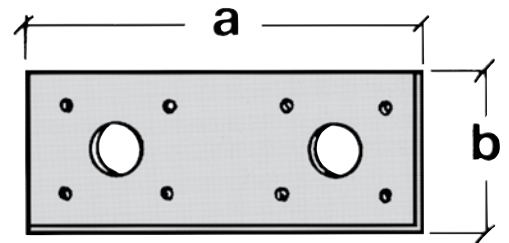

Piastra in acciaio per esterni

ART.	Dimensioni mm			Sfuso 51 	LINEA SELF SERVICE					
	A	B	Spessore							
9871	120	40	2	50						
9872	160	40	2	50						
9873	140	60	2	50						
9874	200	60	2	50						
9875	240	60	2	50						
9876	200	80	2	25						
9877	240	80	2	25						
9878	200	100	2	25						
9879	240	100	2	25						

Finiture disponibili: 97 Tropical

Piastrina in acciaio per esterni

ART.	Dimensioni mm			Sfuso 51 	LINEA SELF SERVICE					
	A	B	Spessore							
9881	100	40	2	50						

Finiture disponibili: 97 Tropical

Piastrina in acciaio per esterni

ART.	Dimensioni mm			Sfuso 51 	LINEA SELF SERVICE					
	A	B	Spessore							
9883	60	40	2	100						
9884	80	40	2	100						
9885	100	40	2	100						

Finiture disponibili: 97 Tropical

Piastra a "T" in acciaio per esterni