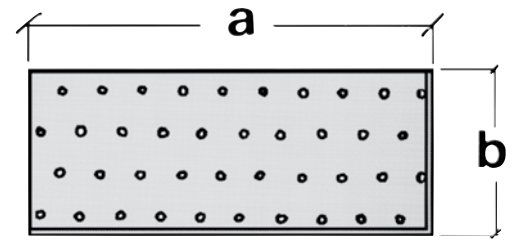

Piastra in acciaio per esterni

ART.	Dimensioni mm			Sfuso 51 	LINEA SELF SERVICE					
	A	B	Spessore							
9871	120	40	2	50						
9872	160	40	2	50						
9873	140	60	2	50						
9874	200	60	2	50						
9875	240	60	2	50						
9876	200	80	2	25						
9877	240	80	2	25						
9878	200	100	2	25						
9879	240	100	2	25						

Finiture disponibili: 97 Tropical

Piastrina in acciaio per esterni

ART.	Dimensioni mm			Sfuso 51 	LINEA SELF SERVICE					
	A	B	Spessore							
9881	100	40	2	50						

Finiture disponibili: 97 Tropical

Piastrina in acciaio per esterni

ART.	Dimensioni mm			Sfuso 51 	LINEA SELF SERVICE					
	A	B	Spessore							
9883	60	40	2	100						
9884	80	40	2	100						
9885	100	40	2	100						

Finiture disponibili: 97 Tropical

Piastra a "T" in acciaio per esterni