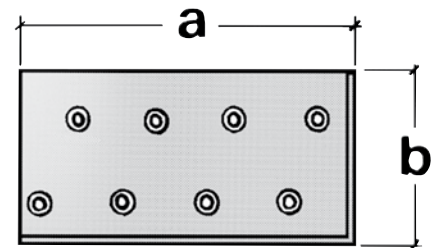

Piastra in acciaio per esterni

ART.	Dimensioni mm			Sfuso 51 	LINEA SELF SERVICE					
	A	B	Spessore							
9871	120	40	2	50						
9872	160	40	2	50						
9873	140	60	2	50						
9874	200	60	2	50						
9875	240	60	2	50						
9876	200	80	2	25						
9877	240	80	2	25						
9878	200	100	2	25						
9879	240	100	2	25						

Finiture disponibili: 97 Tropical

Piastrina in acciaio per esterni

ART.	Dimensioni mm			Sfuso 51 	LINEA SELF SERVICE					
	A	B	Spessore							
9881	100	40	2	50						

Finiture disponibili: 97 Tropical

Piastrina in acciaio per esterni

ART.	Dimensioni mm			Sfuso 51 	LINEA SELF SERVICE					
	A	B	Spessore							
9883	60	40	2	100						
9884	80	40	2	100						
9885	100	40	2	100						

Finiture disponibili: 97 Tropical

Piastra a "T" in acciaio per esterni

ART.	Dimensioni mm				Sfuso 51 	LINEA SELF SERVICE					
	A	B	C	Spessore							
9869	70	52	16	1,5	100						

Finiture disponibili: 97 Tropical