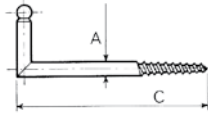

Rampino in ferro

ART.	Dimensioni mm		Sfuso 51 	LINEA SELF SERVICE					
	A	C		10 SCATOLETTA PZ		PZ		PZ	
1311	2	15	1000	24	12				
1333	2	22	1000	10	12				
1334	2,6	30	1000	9	12				
1335	3	38	600	8	12				
1336	3,5	47	400	6	12				
1337	4	64	200	5	12				
1338	5	80	100	4	12				

Finiture disponibili: 98 Zincato

Occhiolo in ferro

ART.	Dimensioni mm			Sfuso 51 	LINEA SELF SERVICE			
	A	B	C		10 SCATOLETTA PZ		PZ	
1342	2,3	4,5	12	1000	11	12		
1343	2,6	5,8	17	1000	10	12		
1344	3	7	19	600	9	12		
1345	3,5	8,5	25	400	8	12		
1346	4	12	31	200	6	12		
1347	5	15	42	100	4	12		

Finiture disponibili: 98 Zincato

Rampino in ottone

ART.	Dimensioni mm		Sfuso 51 	LINEA SELF SERVICE					
	A	C		10 SCATOLETTA PZ		PZ		PZ	
1339	2	22	1000	7	12				
1340	2,6	30	600	5	12				
1341	3	38	400	4	12				