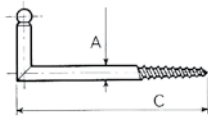

Rampino in ferro

ART.	Dimensioni mm		Sfuso 51 	LINEA SELF SERVICE					
	A	C		10 SCATOLETTA PZ		PZ		PZ	
1311	2	15	1000	24	12				
1333	2	22	1000	10	12				
1334	2,6	30	1000	9	12				
1335	3	38	600	8	12				
1336	3,5	47	400	6	12				
1337	4	64	200	5	12				
1338	5	80	100	4	12				

Finiture disponibili: 98 Zincato

Occhiolo in ferro

ART.	Dimensioni mm			Sfuso 51 	LINEA SELF SERVICE			
	A	B	C		10 SCATOLETTA PZ		PZ	
1342	2,3	4,5	12	1000	11	12		
1343	2,6	5,8	17	1000	10	12		
1344	3	7	19	600	9	12		
1345	3,5	8,5	25	400	8	12		
1346	4	12	31	200	6	12		
1347	5	15	42	100	4	12		

Finiture disponibili: 98 Zincato

Rampino in ottone

ART.	Dimensioni mm		Sfuso 51 	LINEA SELF SERVICE					
	A	C		10 SCATOLETTA PZ		PZ		PZ	
1339	2	22	1000	7	12				
1340	2,6	30	600	5	12				
1341	3	38	400	4	12				

Finiture disponibili: 03 Ottone lucido

Occhiolo in ottone

ART.	Dimensioni mm			Sfuso 51 	LINEA SELF SERVICE			
	A	B	C		10 SCATOLETTA PZ		PZ	
1348	2,3	4,5	12	1000	7	12		
1349	2,6	5,8	17	600	5	12		
1350	3	7	19	400	4	12		