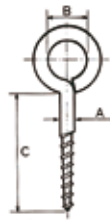

Rampino in ferro

ART.	Dimensioni mm		Sfuso 51 	LINEA SELF SERVICE					
	A	C		10 SCATOLETTA PZ		PZ		PZ	
1311	2	15	1000	24	12				
1333	2	22	1000	10	12				
1334	2,6	30	1000	9	12				
1335	3	38	600	8	12				
1336	3,5	47	400	6	12				
1337	4	64	200	5	12				
1338	5	80	100	4	12				

Finiture disponibili: 98 Zincato

Occhiolo in ferro

ART.	Dimensioni mm			Sfuso 51 	LINEA SELF SERVICE			
	A	B	C		10 SCATOLETTA PZ		PZ	
1342	2,3	4,5	12	1000	11	12		
1343	2,6	5,8	17	1000	10	12		
1344	3	7	19	600	9	12		
1345	3,5	8,5	25	400	8	12		
1346	4	12	31	200	6	12		
1347	5	15	42	100	4	12		

Finiture disponibili: 98 Zincato

Rampino in ottone

ART.	Dimensioni mm		Sfuso 51 	LINEA SELF SERVICE					
	A	C		10 SCATOLETTA PZ		PZ		PZ	
1339	2	22	1000	7	12				
1340	2,6	30	600	5	12				
1341	3	38	400	4	12				

Finiture disponibili: 03 Ottone lucido

Occhiolo in ottone

ART.	Dimensioni mm			Sfuso 51 	LINEA SELF SERVICE			
	A	B	C		10 SCATOLETTA PZ		PZ	
1348	2,3	4,5	12	1000	7	12		
1349	2,6	5,8	17	600	5	12		
1350	3	7	19	400	4	12		