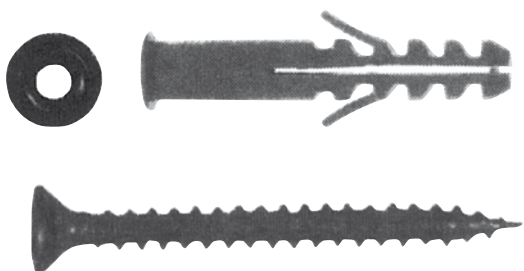

Finiture disponibili: 97 Tropical

Vite di montaggio con bussola

ART.	Dimensioni mm		Sfuso	LINEA SELF SERVICE							
	Bussola	Vite		51 	PZ		PZ		PZ		
9558.10	Ø10x25 6MA	TPS 6MAx40	--	8+8	12						
9558.11	Ø12x30 8MA	TPS 8MAx50	--	8+8	12						

Finiture disponibili: 97 Tropical

Tassello in nylon

ART.	Dimensioni mm		Sfuso	LINEA SELF SERVICE							
				51 	10 SCATOLETTA PZ		PZ		PZ		
9167	Ø 4		2000	80	12						
9146	Ø 5		2000	70	12						
9147	Ø 6		1000	50	12						
9148	Ø 7		1000	40	12						
9149	Ø 8		1000	35	12						
9150	Ø 10		500	15	12						

Finiture disponibili: 99 Naturale

Tassello in nylon con vite e rondella

ART.	Dimensioni mm		Sfuso	LINEA SELF SERVICE							
	Tassello	Vite		51 	10 SCATOLETTA PZ		07 BLISTER PZ		PZ		
9161	Ø 5	3,5 x 35	--	21	12	50	12				
9162	Ø 6	4 x 40	--	16	12	50	12				