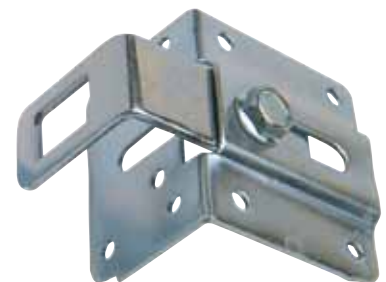

## Supporto per pensili

ART.	Dimensioni mm	Sfuso	LINEA SELF SERVICE					
		51 	03 SACCHETTO		08 RIVALVA		08 RIVALVA	
		50 	PZ		PZ		PZ	
9041	46 x 56		2	12	2	12		

Finiture disponibili: 98 Zincato

## Supporto per pensili

ART.	Dimensioni mm	Sfuso	LINEA SELF SERVICE					
		51 	03 SACCHETTO		08 RIVALVA		08 RIVALVA	
		50 	PZ		PZ		PZ	
9025	45 x 50		2	12	2	12		

Finiture disponibili: 98 Zincato