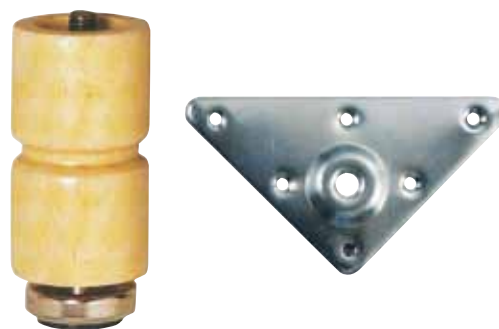

## Piedino in ferro regolabile

ART.	Dimensioni mm	Sfuso	LINEA SELF SERVICE					
		51 	03 SACCHETTO 					
0402	200	50	2	12				
0403	150	50	2	12				
0404	100	50	2	12				

Finiture disponibili: 60 Nero

## Piedino in plastica regolabile

ART.	Dimensioni mm	Sfuso	LINEA SELF SERVICE					
		51 	03 SACCHETTO 					
1733	170	50	2	12				
1732	150	50	2	12				
1731	120	50	2	12				
1730	100	50	2	12				

Finiture disponibili: 61 Bianco

## Piedino ferro cromato regolabile

ART.	Dimensioni mm	Sfuso	LINEA SELF SERVICE					
		51 	03 SACCHETTO 					
1737	150	50	2	12				
1739	100	50	2	12				

Finiture disponibili: 98 zincato

ART.	Dimensioni mm	Sfuso	LINEA SELF SERVICE					
		51 	03 SACCHETTO 					
0448	200	50	2	12				
0449	150	50	2	12				
0450	100	50	2	12				