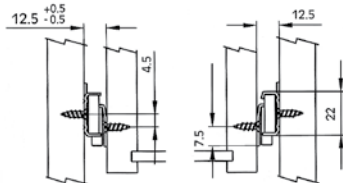

| ART. | Dimensioni mm | | Sfuso 51 | LINEA SELF SERVICE | | | | | |
|------|---------------|------|-----------------|--------------------|----|----|--|----|--|
| | Ingombro | Tubo | | 05 SKINPACK PZ | | PZ | | PZ | |
| 0924 | 210 x 25 | Ø 10 | 150 | 2 | 12 | | | | |
| | | | | | | | | | |
| | | | | | | | | | |
| | | | | | | | | | |
| | | | | | | | | | |
| | | | | | | | | | |
| | | | | | | | | | |
| | | | | | | | | | |
| | | | | | | | | | |

Finiture disponibili: 61 Bianco - 67 Marrone

Guida per cassette attacco sotto cassetto

| ART. | Dimensioni mm | Sfuso 51 | LINEA SELF SERVICE | | | | | |
|------|---------------|-----------------|--------------------|----|----|--|----|--|
| | | | 03 SACCHETTO PZ | | PZ | | PZ | |
| 0991 | 300 | 12 grt | 1 grt | 12 | | | | |
| 0992 | 400 | 12 grt | 1 grt | 12 | | | | |
| 0993 | 500 | 12 grt | 1 grt | 12 | | | | |
| 0994 | 600 | 12 grt | 1 grt | 12 | | | | |

Finiture disponibili: 61 Bianco

Guida per cassette attacco laterale

| ART. | Dimensioni mm | Sfuso 51 | LINEA SELF SERVICE | | | | | |
|------|---------------|-----------------|--------------------|----|----|--|----|--|
| | | | 03 SACCHETTO PZ | | PZ | | PZ | |
| 1901 | 300 | 12 grt | 1 grt | 12 | | | | |
| 1902 | 400 | 12 grt | 1 grt | 12 | | | | |
| 1903 | 500 | 12 grt | 1 grt | 12 | | | | |
| 1904 | 600 | 12 grt | 1 grt | 12 | | | | |

Finiture disponibili: 61 Bianco

Guida per cassette doppia estrazione

| ART. | Dimensioni mm | Sfuso 51 | LINEA SELF SERVICE | | | | | |
|------|---------------|-----------------|--------------------|---|----|--|----|--|
| | | | 03 SACCHETTO PZ | | PZ | | PZ | |
| 1911 | 300 | 6 grt | 1 grt | 6 | | | | |
| 1912 | 400 | 6 grt | 1 grt | 6 | | | | |
| 1913 | 500 | 6 grt | 1 grt | 6 | | | | |
| 1914 | 600 | 6 grt | 1 grt | 6 | | | | |