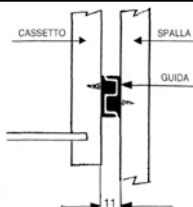

Finiture disponibili: 61 Bianco

Guida per cassette doppia estrazione

| ART. | Dimensioni mm | Sfuso 51 | LINEA SELF SERVICE | | | | | |
|------|---------------|-----------------|--------------------|---|----|--|----|--|
| | | | 03 SACCHETTO PZ | | PZ | | PZ | |
| 1911 | 300 | 6 grt | 1 grt | 6 | | | | |
| 1912 | 400 | 6 grt | 1 grt | 6 | | | | |
| 1913 | 500 | 6 grt | 1 grt | 6 | | | | |
| 1914 | 600 | 6 grt | 1 grt | 6 | | | | |

Finiture disponibili: 61 Bianco

| ART. | Dimensioni mm | Sfuso | LINEA SELF SERVICE | | | | | |
|------|---------------|--------|--------------------|----|----|--|----|--|
| | | 51 | 03 SACCHETTO | | | | | |
| | | | PZ | | PZ | | PZ | |
| 1905 | 190 | 12 cp | 1 grt | 12 | | | | |
| 1906 | 250 | 12 cp | 1 grt | 12 | | | | |
| 1907 | 310 | 12 cp | 1 grt | 12 | | | | |

Finiture disponibili: 98 Ferro zincato

Guida per cassette in plastica

| ART. | Dimensioni mm | Sfuso | LINEA SELF SERVICE | | | | | |
|------|---------------|--------|--------------------|----|----|--|----|--|
| | | 51 | 03 SACCHETTO | | | | | |
| | | | PZ | | PZ | | PZ | |
| 0947 | 600 | 25 grt | 1 grt | 12 | | | | |
| 0948 | 500 | 25 grt | 1 grt | 12 | | | | |
| 0949 | 400 | 25 grt | 1 grt | 12 | | | | |
| 0950 | 300 | 25 grt | 1 grt | 12 | | | | |

Finiture disponibili: 61 Bianco

Guida per cassette in plastica

| ART. | Dimensioni mm | Sfuso | LINEA SELF SERVICE | | | | | |
|------|---------------|--------|--------------------|----|----|--|----|--|
| | | 51 | 03 SACCHETTO | | | | | |
| | | | PZ | | PZ | | PZ | |
| 0984 | 310 | 100 | 1 grt | 12 | | | | |