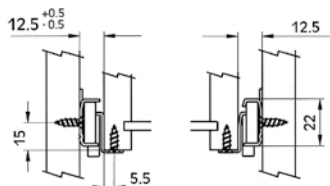

| ART. | Dimensioni mm | | Sfuso 51 | LINEA SELF SERVICE | | | | | |
|------|---------------|------|-----------------|--------------------|----|----|--|----|--|
| | Ingombro | Tubo | | 05 SKINPACK PZ | | PZ | | PZ | |
| 0924 | 210 x 25 | Ø 10 | 150 | 2 | 12 | | | | |
| | | | | | | | | | |
| | | | | | | | | | |
| | | | | | | | | | |
| | | | | | | | | | |
| | | | | | | | | | |
| | | | | | | | | | |
| | | | | | | | | | |
| | | | | | | | | | |

Finiture disponibili: 61 Bianco - 67 Marrone

Guida per cassette attacco sotto cassetto

| ART. | Dimensioni mm | Sfuso 51 | LINEA SELF SERVICE | | | | | |
|------|---------------|-----------------|--------------------|----|----|--|----|--|
| | | | 03 SACCHETTO PZ | | PZ | | PZ | |
| 0991 | 300 | 12 grt | 1 grt | 12 | | | | |
| 0992 | 400 | 12 grt | 1 grt | 12 | | | | |
| 0993 | 500 | 12 grt | 1 grt | 12 | | | | |
| 0994 | 600 | 12 grt | 1 grt | 12 | | | | |

Finiture disponibili: 61 Bianco

Guida per cassette attacco laterale

| ART. | Dimensioni mm | Sfuso 51 | LINEA SELF SERVICE | | | | | |
|------|---------------|-----------------|--------------------|----|----|--|----|--|
| | | | 03 SACCHETTO PZ | | PZ | | PZ | |
| 1901 | 300 | 12 grt | 1 grt | 12 | | | | |
| 1902 | 400 | 12 grt | 1 grt | 12 | | | | |
| 1903 | 500 | 12 grt | 1 grt | 12 | | | | |
| 1904 | 600 | 12 grt | 1 grt | 12 | | | | |

Finiture disponibili: 61 Bianco

Guida per cassette doppia estrazione

| ART. | Dimensioni mm | Sfuso 51 | LINEA SELF SERVICE | | | | | |
|------|---------------|-----------------|--------------------|---|----|--|----|--|
| | | | 03 SACCHETTO PZ | | PZ | | PZ | |
| 1911 | 300 | 6 grt | 1 grt | 6 | | | | |
| 1912 | 400 | 6 grt | 1 grt | 6 | | | | |
| 1913 | 500 | 6 grt | 1 grt | 6 | | | | |
| 1914 | 600 | 6 grt | 1 grt | 6 | | | | |