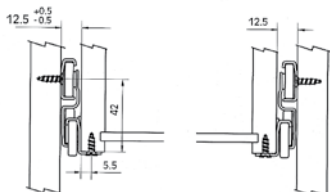

Finiture disponibili: 61 Bianco - 67 Marrone

Guida per cassette attacco sotto cassetto

| ART. | Dimensioni mm | Sfuso 51 | LINEA SELF SERVICE | | | | | |
|------|---------------|-----------------|--------------------|----|----|--|----|--|
| | | | 03 SACCHETTO PZ | | PZ | | PZ | |
| 0991 | 300 | 12 grt | 1 grt | 12 | | | | |
| 0992 | 400 | 12 grt | 1 grt | 12 | | | | |
| 0993 | 500 | 12 grt | 1 grt | 12 | | | | |
| 0994 | 600 | 12 grt | 1 grt | 12 | | | | |

Finiture disponibili: 61 Bianco

Guida per cassette attacco laterale

| ART. | Dimensioni mm | Sfuso 51 | LINEA SELF SERVICE | | | | | |
|------|---------------|-----------------|--------------------|----|----|--|----|--|
| | | | 03 SACCHETTO PZ | | PZ | | PZ | |
| 1901 | 300 | 12 grt | 1 grt | 12 | | | | |
| 1902 | 400 | 12 grt | 1 grt | 12 | | | | |
| 1903 | 500 | 12 grt | 1 grt | 12 | | | | |
| 1904 | 600 | 12 grt | 1 grt | 12 | | | | |

Finiture disponibili: 61 Bianco

Guida per cassette doppia estrazione

| ART. | Dimensioni mm | Sfuso 51 | LINEA SELF SERVICE | | | | | |
|------|---------------|-----------------|--------------------|---|----|--|----|--|
| | | | 03 SACCHETTO PZ | | PZ | | PZ | |
| 1911 | 300 | 6 grt | 1 grt | 6 | | | | |
| 1912 | 400 | 6 grt | 1 grt | 6 | | | | |
| 1913 | 500 | 6 grt | 1 grt | 6 | | | | |
| 1914 | 600 | 6 grt | 1 grt | 6 | | | | |

Finiture disponibili: 61 Bianco

| ART. | Dimensioni mm | Sfuso | LINEA SELF SERVICE | | | | | |
|------|---------------|--------|--------------------|----|----|--|----|--|
| | | 51 | 03 SACCHETTO | | | | | |
| | | | PZ | | PZ | | PZ | |
| 1905 | 190 | 12 cp | 1 grt | 12 | | | | |
| 1906 | 250 | 12 cp | 1 grt | 12 | | | | |
| 1907 | 310 | 12 cp | 1 grt | 12 | | | | |