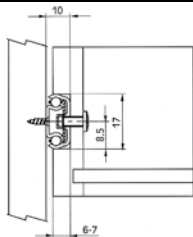

Finiture disponibili: 61 Bianco

Guida per cassette attacco laterale

| ART. | Dimensioni mm | Sfuso 51 | LINEA SELF SERVICE | | | | | |
|------|---------------|-----------------|--------------------|----|----|--|----|--|
| | | | 03 SACCHETTO PZ | | PZ | | PZ | |
| 1901 | 300 | 12 grt | 1 grt | 12 | | | | |
| 1902 | 400 | 12 grt | 1 grt | 12 | | | | |
| 1903 | 500 | 12 grt | 1 grt | 12 | | | | |
| 1904 | 600 | 12 grt | 1 grt | 12 | | | | |

Finiture disponibili: 61 Bianco

Guida per cassette doppia estrazione

| ART. | Dimensioni mm | Sfuso 51 | LINEA SELF SERVICE | | | | | |
|------|---------------|-----------------|--------------------|---|----|--|----|--|
| | | | 03 SACCHETTO PZ | | PZ | | PZ | |
| 1911 | 300 | 6 grt | 1 grt | 6 | | | | |
| 1912 | 400 | 6 grt | 1 grt | 6 | | | | |
| 1913 | 500 | 6 grt | 1 grt | 6 | | | | |
| 1914 | 600 | 6 grt | 1 grt | 6 | | | | |

Finiture disponibili: 61 Bianco

| ART. | Dimensioni mm | Sfuso | LINEA SELF SERVICE | | | | | |
|------|---------------|--------|--------------------|----|----|--|----|--|
| | | 51 | 03 SACCHETTO | | | | | |
| | | | PZ | | PZ | | PZ | |
| 1905 | 190 | 12 cp | 1 grt | 12 | | | | |
| 1906 | 250 | 12 cp | 1 grt | 12 | | | | |
| 1907 | 310 | 12 cp | 1 grt | 12 | | | | |

Finiture disponibili: 98 Ferro zincato

Guida per cassette in plastica

| ART. | Dimensioni mm | Sfuso | LINEA SELF SERVICE | | | | | |
|------|---------------|--------|--------------------|----|----|--|----|--|
| | | 51 | 03 SACCHETTO | | | | | |
| | | | PZ | | PZ | | PZ | |
| 0947 | 600 | 25 grt | 1 grt | 12 | | | | |
| 0948 | 500 | 25 grt | 1 grt | 12 | | | | |
| 0949 | 400 | 25 grt | 1 grt | 12 | | | | |
| 0950 | 300 | 25 grt | 1 grt | 12 | | | | |