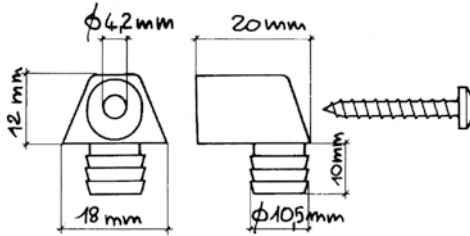

ART.	Dimensioni vite mm	Sfuso	LINEA SELF SERVICE			
		51 	10 SCATOLETTA 			
9726	30	100	2	12		
9727	40	100	2	12		
9728	50	100	2	12		
9729	60	100	2	12		
9730	80	100	2	12		
9731	100	50	2	12		
9732	120	50	--	--		

Finiture disponibili: 99 Ferro lucido

Giunzione con vite autofilettante

ART.	Dimensioni mm	Sfuso	LINEA SELF SERVICE			
		51 	10 SCATOLETTA 			
9796	22 x 20	250	8	12		

Finiture disponibili: 61 Bianco - 67 Marrone

Giunzione con bussola e vite

ART.	Dimensioni mm	Sfuso	LINEA SELF SERVICE			
		51 	10 SCATOLETTA 			
9797	22 x 20	250	8	12		

Finiture disponibili: 61 Bianco - 67 Marrone

Portaripiani a vite

ART.	Dimensioni mm			Sfuso	LINEA SELF SERVICE			
	A	B	C	51 	10 SCATOLETTA 			
1664	20	24	21	250	4	12		
1665	15	19	15	250	4	12		