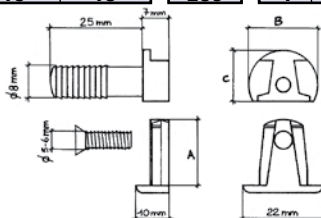

ART.	Dimensioni vite mm	Sfuso	LINEA SELF SERVICE			
		51 	10 SCATOLETTA 			
9726	30	100	2	12		
9727	40	100	2	12		
9728	50	100	2	12		
9729	60	100	2	12		
9730	80	100	2	12		
9731	100	50	2	12		
9732	120	50	--	--		

Finiture disponibili: 99 Ferro lucido

Giunzione con vite autofilettante

ART.	Dimensioni mm	Sfuso	LINEA SELF SERVICE			
		51 	10 SCATOLETTA 			
9796	22 x 20	250	8	12		

Finiture disponibili: 61 Bianco - 67 Marrone

Giunzione con bussola e vite

ART.	Dimensioni mm	Sfuso	LINEA SELF SERVICE			
		51 	10 SCATOLETTA 			
9797	22 x 20	250	8	12		

Finiture disponibili: 61 Bianco - 67 Marrone

Portaripiani a vite

ART.	Dimensioni mm			Sfuso	LINEA SELF SERVICE			
	A	B	C	51 	10 SCATOLETTA 			
1664	20	24	21	250	4	12		
1665	15	19	15	250	4	12		