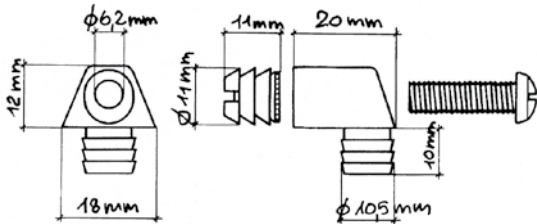

ART.	Dimensioni vite mm	Sfuso	LINEA SELF SERVICE			
		51 	10 SCATOLETTA 			
9726	30	100	2	12		
9727	40	100	2	12		
9728	50	100	2	12		
9729	60	100	2	12		
9730	80	100	2	12		
9731	100	50	2	12		
9732	120	50	--	--		

Finiture disponibili: 99 Ferro lucido

Giunzione con vite autofilettante

ART.	Dimensioni mm	Sfuso	LINEA SELF SERVICE			
		51 	10 SCATOLETTA 			
9796	22 x 20	250	8	12		

Finiture disponibili: 61 Bianco - 67 Marrone

Giunzione con bussola e vite

ART.	Dimensioni mm	Sfuso	LINEA SELF SERVICE			
		51 	10 SCATOLETTA 			
9797	22 x 20	250	8	12		

Finiture disponibili: 61 Bianco - 67 Marrone

Portaripiani a vite

ART.	Dimensioni mm			Sfuso	LINEA SELF SERVICE			
	A	B	C	51 	10 SCATOLETTA 			
1664	20	24	21	250	4	12		
1665	15	19	15	250	4	12		