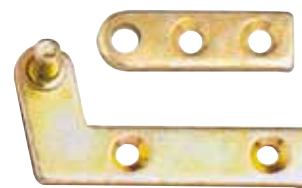

Guarnitura perni falsa squadra

ART.	Dimensioni mm	Sfuso	LINEA SELF SERVICE							
		51 	PZ		PZ		PZ			
0120	70	24 grt								
0121	60	24 grt								
0122	50	24 grt								

Finiture disponibili: 08 Ottonato

Fino ad esaurimento scorte

Guarnitura perni con bussola

ART.	Dimensioni mm	Sfuso	LINEA SELF SERVICE							
		51 	PZ		PZ		PZ			
0144	80	24 grt								
0145	50	24 grt								

Finiture disponibili: 08 Ottonato

Fino ad esaurimento scorte

Cerniera ferro per ribaltine

ART.	Dimensioni mm	Sfuso	LINEA SELF SERVICE							
		51 	PZ		PZ		PZ			
0143	70	50								

Finiture disponibili: 08 Ottonato

Fino ad esaurimento scorte

Asta snodata ferro

ART.	Dimensioni mm chiuso	Sfuso	LINEA SELF SERVICE								
		51 	08 RIVALVA		61 FASCETTA		PZ				
1840	125	48	2	12	4	24					

Finiture disponibili: 97 Tropical

Asta snodata ferro

ART.	Dimensioni mm		Sfuso 51 	LINEA SELF SERVICE					
	Chiusa	Aperta		03 SACCHETTO PZ		08 BIVALVA PZ		PZ	
0933	150	300	24 paia	1	12				
0934	125	250	24 paia			1	12		
0935	100	200	24 paia			1	12		
0936	75	150	24 paia			1	12		