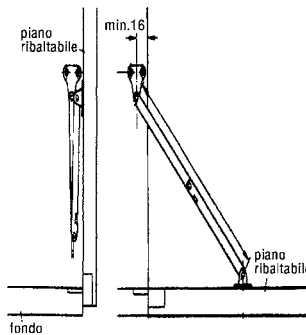

Fino ad esaurimento scorte

Guarnitura perni con bussola

ART.	Dimensioni mm	Sfuso	LINEA SELF SERVICE							
		51 	PZ		PZ		PZ			
0144	80	24 grt								
0145	50	24 grt								

Finiture disponibili: 08 Ottonato

Fino ad esaurimento scorte

Cerniera ferro per ribaltine

ART.	Dimensioni mm	Sfuso	LINEA SELF SERVICE							
		51 	PZ		PZ		PZ			
0143	70	50								

Finiture disponibili: 08 Ottonato

Fino ad esaurimento scorte

Asta snodata ferro

ART.	Dimensioni mm chiuso	Sfuso	LINEA SELF SERVICE								
		51 	08 RIVALVA		61 FASCETTA		PZ				
1840	125	48	2	12	4	24					

Finiture disponibili: 97 Tropical

Asta snodata ferro

ART.	Dimensioni mm		Sfuso 51 	LINEA SELF SERVICE					
	Chiusa	Aperta		03 SACCHETTO PZ		08 BIVALVA PZ		PZ	
0933	150	300	24 paia	1	12				
0934	125	250	24 paia			1	12		
0935	100	200	24 paia			1	12		
0936	75	150	24 paia			1	12		

Snodo scorrevole ottone

ART.	Lunghezza	Sfuso 51 	LINEA SELF SERVICE					
			05 SKINPACK PZ		PZ		PZ	
0998	200	24	1	12				
0999	300	24	1	12				

Finiture disponibili: 03 Ottone lucido

ART.	Dimensioni mm	Sfuso	LINEA SELF SERVICE					
		51	03 SACCHETTO		05 SKINPACK			
			PZ		PZ		PZ	
0995	288	24	1	12	1	12		
0996	224	24	1	12	1	12		
0997	192	24	1	12	1	12		