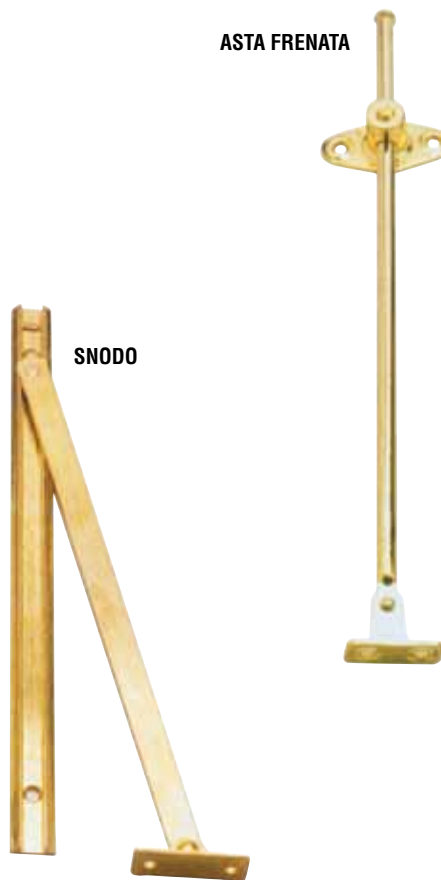

Asta snodata ferro

ART.	Dimensioni mm chiuso	Sfuso	LINEA SELF SERVICE								
		51 	08 RIVALVA		61 FASCETTA		PZ				
1840	125	48	2	12	4	24					

Finiture disponibili: 97 Tropical

Asta snodata ferro

ART.	Dimensioni mm		Sfuso 51 	LINEA SELF SERVICE					
	Chiusa	Aperta		03 SACCHETTO PZ		08 BIVALVA PZ		PZ	
0933	150	300	24 paia	1	12				
0934	125	250	24 paia			1	12		
0935	100	200	24 paia			1	12		
0936	75	150	24 paia			1	12		

Finiture disponibili: 00 Nickelato - 08 Ottonato

Asta frenata acciaio

ART.	Lunghezza	Sfuso 51 	LINEA SELF SERVICE					
			03 SACCHETTO PZ		05 SKINPACK PZ		PZ	
0990	250	24	1	12	1	12		

Finiture disponibili: 00 Nickelato - 02 Bronzato - 19 Ottonato

Snodo scorrevole ottone

ART.	Lunghezza	Sfuso 51 	LINEA SELF SERVICE					
			05 SKINPACK PZ		PZ		PZ	
0998	200	24	1	12				
0999	300	24	1	12				

Finiture disponibili: 03 Ottone lucido

ART.	Dimensioni mm	Sfuso	LINEA SELF SERVICE					
		51	03 SACCHETTO		05 SKINPACK			
			PZ		PZ		PZ	
0995	288	24	1	12	1	12		
0996	224	24	1	12	1	12		
0997	192	24	1	12	1	12		