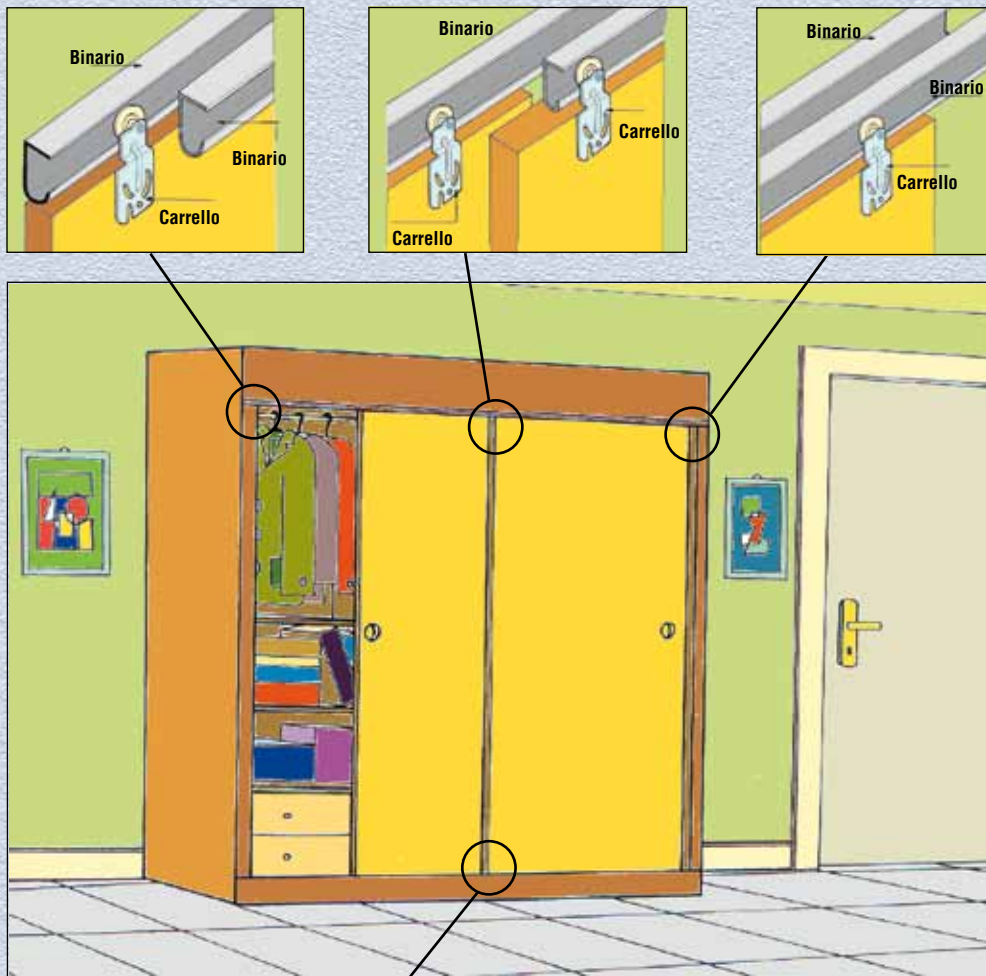

MOD. B

DIMENSIONI DELLE ANTE:
Peso massimo kg 40
Spessore mm 19 - 25 - 30 - 35
Larghezza massima cm 100

FERRAMENTA

ART.	Contenuto	Sfuso	LINEA SELF SERVICE					
		51	07 BLISTER					
0551	4 carrelli - 1 guida	10	1	10				

Finiture disponibili: 98 Zincato

BINARI

ART.	Lunghezza mm	Sfuso
		20
1834	2000	10
1749	2000	10

Finiture disponibili: 99 Alluminio grezzo