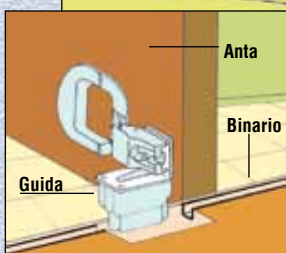

Finiture disponibili: 98 Zincato

BINARI

ART.	Lunghezza mm	Sfuso
		51
0540	2000 Binario Superiore	5
0563	2000 Binario Inferiore	20

Finiture disponibili: 99 Alluminio grezzo

Finiture disponibili: 60 Plastica nero

MOD. F

DIMENSIONI DELLE ANTE:
 Peso massimo kg 50
 Spessore minimo mm 20
 Larghezza massima cm 100

FERRAMENTA

ART.	Contenuto	Sfuso	LINEA SELF SERVICE					
		51	07.BLISTER					
			PZ		PZ		PZ	
0571	1 carrello con cerniera 1 guida con cerniera 2 cerniere 110° 3 cerniere centrali	5	1	5				