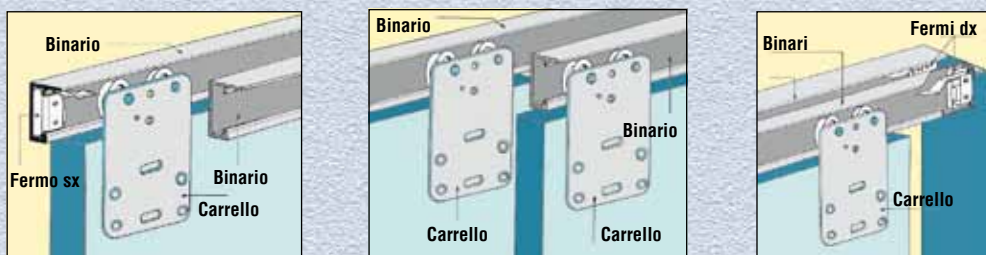

Art. 1834
Binario Singolo

Art. 1749
Binario Doppio

FERRAMENTA

ART.	Contenuto	Sfuso	LINEA SELF SERVICE					
		51	07 BLISTER					
0551	4 carrelli - 1 guida	10	1	10				

Finiture disponibili: 98 Zincato

BINARI

ART.	Lunghezza mm	Sfuso
		20
1834	2000	10
1749	2000	10

Finiture disponibili: 99 Alluminio grezzo

MOD. C

DIMENSIONI DELLE ANTE:
 Peso massimo kg 80 (con Art. 0557)
 Peso massimo kg 50 (con Art. 0556)
 Spessore minimo mm 20
 Larghezza massima cm 100