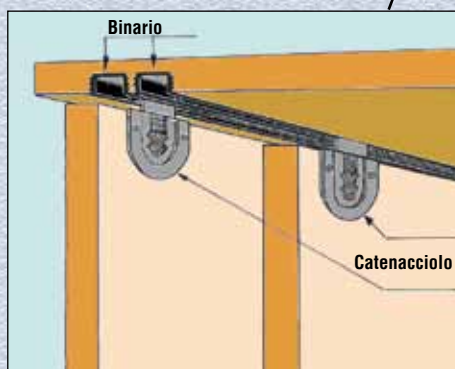

MOD. A

DIMENSIONI DELLE ANTE:
 Peso massimo kg 15
 Spessore minimo mm 20
 Larghezza massima cm 75

FERRAMENTA

ART.	Contenuto	Sfuso	LINEA SELF SERVICE		
		51	07 BLISTER		
0574	4 rotelle - 4 catenaccioli	10	1	10	

Finiture disponibili: 60 Plastica nero

BINARIO

ART.	Lunghezza mm	Sfuso
		51
0573	1500	20

Finiture disponibili: 60 Plastica nero

MOD. B

DIMENSIONI DELLE ANTE:
 Peso massimo kg 40
 Spessore mm 19 - 25 - 30 - 35
 Larghezza massima cm 100

Art. 1834
Binario Singolo

Art. 1749
Binario Doppio

FERRAMENTA

ART.	Contenuto	Sfuso	LINEA SELF SERVICE					
		51	07 BLISTER					
0551	4 carrelli - 1 guida	10	1	10				

Finiture disponibili: 98 Zincato

BINARI