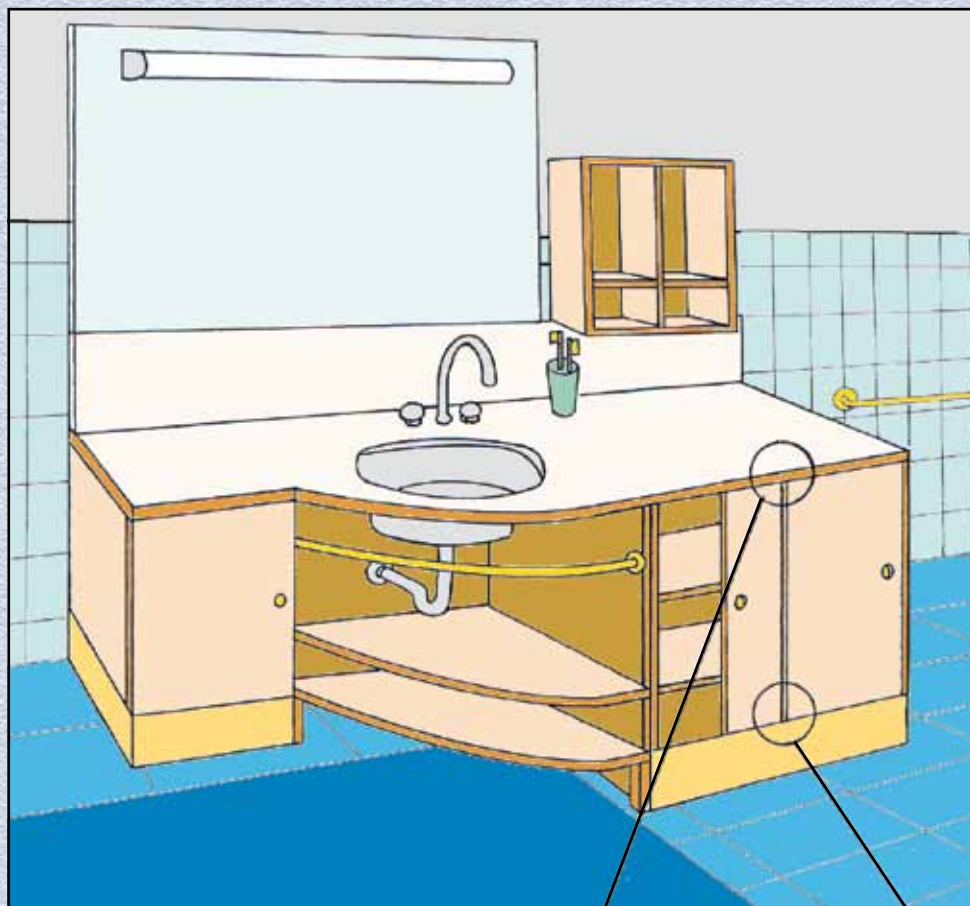

MOD. A

DIMENSIONI DELLE ANTE:
 Peso massimo kg 15
 Spessore minimo mm 20
 Larghezza massima cm 75

FERRAMENTA

ART.	Contenuto	Sfuso	LINEA SELF SERVICE		
		51	07 BLISTER		
0574	4 rotelle - 4 catenaccioli	10	1	10	