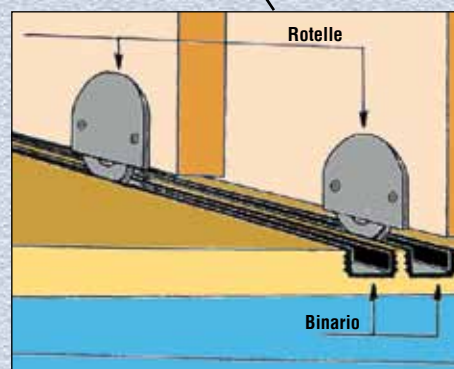

MOD. A

DIMENSIONI DELLE ANTE:
 Peso massimo kg 15
 Spessore minimo mm 20
 Larghezza massima cm 75

FERRAMENTA

ART.	Contenuto	Sfuso	LINEA SELF SERVICE		
		51	07 BLISTER		
0574	4 rotelle - 4 catenaccioli	10	1	10	

Finiture disponibili: 60 Plastica nero

BINARIO

ART.	Lunghezza mm	Sfuso
		51
0573	1500	20

Finiture disponibili: 60 Plastica nero

MOD. B

DIMENSIONI DELLE ANTE:
 Peso massimo kg 40
 Spessore mm 19 - 25 - 30 - 35
 Larghezza massima cm 100

Art. 1834
Binario Singolo

Art. 1749
Binario Doppio

FERRAMENTA

ART.	Contenuto	Sfuso	LINEA SELF SERVICE					
		51	07 BLISTER					
0551	4 carrelli - 1 guida	10	1	10				

Finiture disponibili: 98 Zincato

BINARI