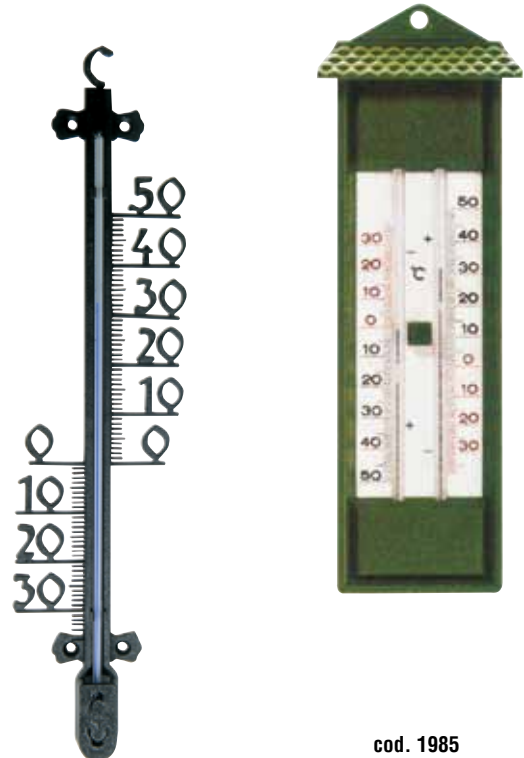

ART.	Dimensioni mm	Peso gr	Sfuso	LINEA SELF SERVICE							
			51 	05 SKINPACK 							
1984	100 x 100	55	--	1	10						

Finiture disponibili: 60 Nero

**Termometro per esterno minima-massima**

ART.	Dimensioni mm	Peso gr	Sfuso	LINEA SELF SERVICE							
			51 	05 SKINPACK 							
1985	230 x 92 x 28	104	--	1	10						

cod. 1978-79

Finiture disponibili: 40 Colori assortiti

cod. 1985

**Termometro in plastica per esterno**

ART.	Dimensioni mm	Peso gr	Sfuso	LINEA SELF SERVICE							
			51 	05 SKINPACK 							
1978	470 x 100 x 22	69	--	1	10						
1979	260 x 60 x 11	20	--	1	10						

## Termometro in legno per interno

ART.	Dimensioni mm	Peso gr	Sfuso	LINEA SELF SERVICE							
			51 	05 SKINPACK 							
1971	260 X 50 X 10	98	--	1	10						

Finiture disponibili: 40 Colori assortiti

## Termometro in legno per interno

ART.	Dimensioni mm	Peso gr	Sfuso	LINEA SELF SERVICE							
			51 	05 SKINPACK 							
1974	192 x 45 x 18	65	--	1	10						

Finiture disponibili: 79 Rovere