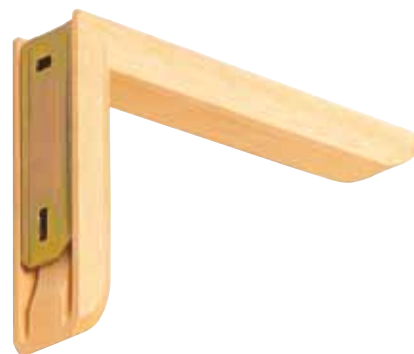

Reggimensola ricoperta in plastica

ART.	Dimensioni mm	Portata Kg	Sfuso	LINEA SELF SERVICE				
			51 	52 	09 VISUAL PACK 			
3031	240 x 140	50	25 paia	25	1 paio	10		
3003	185 x 120	50	25 paia	25	1 paio	10		
3032	120 x 80	25	25 paia	25	1 paio	12		

Finiture disponibili: 60 Nero - 61 Bianco - 65 Giallo - 66 Rosso - 67 Marrone
73 Beige

Reggimensola ricoperta in legno

ART.	Dimensioni mm	Portata Kg	Sfuso	LINEA SELF SERVICE				
			51 	09 VISUAL PACK 				
3065	210 x 150	50	12 paia	1 paio	10			
3098	185 x 110	50	12 paia	1 paio	10			
3099	130 x 80	25	12 paia	1 paio	12			

Finiture disponibili: 68 Noce - 78 Frassino - 79 Rovere - 99 Naturale

Reggimensola in ferro battuto con fiore

ART.	Dimensioni mm	Sfuso	LINEA SELF SERVICE				
		51 					
3261	200 x 145	10					

Finiture disponibili: 05 Brunito - 23 Ramato - 223 Etrusco - 224 Arte povera

Reggimensola in ferro battuto

ART.	Dimensioni mm	Sfuso	LINEA SELF SERVICE				
		51 					
3264	250 x 175	12					
3263	200 x 145	12					
3262	150 x 125	12					

Finiture disponibili: 05 Brunito - 23 Ramato - 223 Etrusco - 224 Arte povera