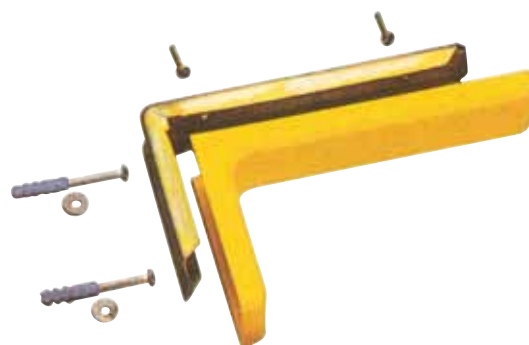

Reggimensola ricoperta in plastica

ART.	Dimensioni mm	Portata Kg	Sfuso	LINEA SELF SERVICE				
			51 	52 	09 VISUAL PACK 			
3031	240 x 140	50	25 paia	25	1 paio	10		
3003	185 x 120	50	25 paia	25	1 paio	10		
3032	120 x 80	25	25 paia	25	1 paio	12		

Finiture disponibili: 60 Nero - 61 Bianco - 65 Giallo - 66 Rosso - 67 Marrone
73 Beige

Reggimensola ricoperta in legno

ART.	Dimensioni mm	Portata Kg	Sfuso	LINEA SELF SERVICE				
			51 	09 VISUAL PACK 				
3065	210 x 150	50	12 paia	1 paio	10			
3098	185 x 110	50	12 paia	1 paio	10			
3099	130 x 80	25	12 paia	1 paio	12			

Finiture disponibili: 68 Noce - 78 Frassino - 79 Rovere - 99 Naturale