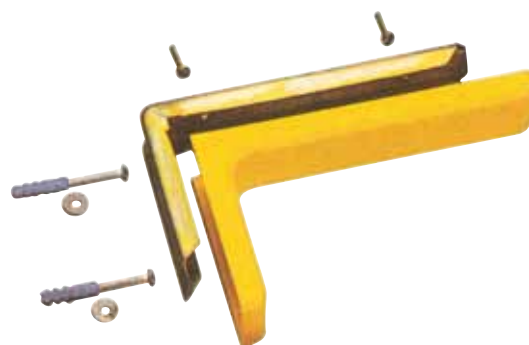

Reggimensola ricoperta in plastica

| ART. | Dimensioni mm | Portata Kg | Sfuso | LINEA SELF SERVICE | | | | |
|------|---------------|------------|---------|--------------------|--------------------|----|--|--|
| | | | 51 | 52 | 09 VISUAL PACK | | | |
| 3031 | 240 x 140 | 50 | 25 paia | 25 | 1 paio | 10 | | |
| 3003 | 185 x 120 | 50 | 25 paia | 25 | 1 paio | 10 | | |
| 3032 | 120 x 80 | 25 | 25 paia | 25 | 1 paio | 12 | | |
| | | | | | | | | |
| | | | | | | | | |
| | | | | | | | | |

Finiture disponibili: 60 Nero - 61 Bianco - 65 Giallo - 66 Rosso - 67 Marrone
73 Beige

Reggimensola ricoperta in legno

| ART. | Dimensioni mm | Portata Kg | Sfuso | LINEA SELF SERVICE | | | |
|------|---------------|------------|---------|--------------------|----|--|--|
| | | | 51 | 09 VISUAL PACK | | | |
| 3065 | 210 x 150 | 50 | 12 paia | 1 paio | 10 | | |
| 3098 | 185 x 110 | 50 | 12 paia | 1 paio | 10 | | |
| 3099 | 130 x 80 | 25 | 12 paia | 1 paio | 12 | | |
| | | | | | | | |
| | | | | | | | |
| | | | | | | | |

Finiture disponibili: 68 Noce - 78 Frassino - 79 Rovere - 99 Naturale

Reggimensola in ferro battuto con fiore

| ART. | Dimensioni mm | Sfuso | LINEA SELF SERVICE | | | |
|------|---------------|--------|--------------------|--|--|--|
| | | 51 | | | | |
| 3261 | 200 x 145 | 10 | | | | |
| | | | | | | |
| | | | | | | |
| | | | | | | |
| | | | | | | |
| | | | | | | |

Finiture disponibili: 05 Brunito - 23 Ramato - 223 Etrusco - 224 Arte povera

Reggimensola in ferro battuto

| ART. | Dimensioni mm | Sfuso | LINEA SELF SERVICE | | | |
|------|---------------|--------|--------------------|--|--|--|
| | | 51 | | | | |
| 3264 | 250 x 175 | 12 | | | | |
| 3263 | 200 x 145 | 12 | | | | |
| 3262 | 150 x 125 | 12 | | | | |
| | | | | | | |
| | | | | | | |
| | | | | | | |