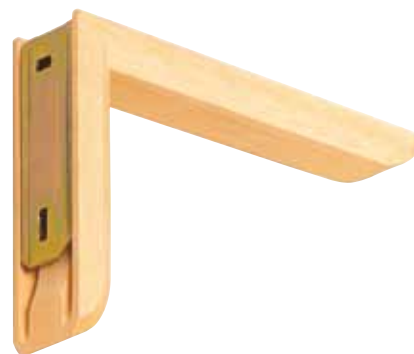

Reggimensola ricoperta in plastica

| ART. | Dimensioni mm | Portata Kg | Sfuso | LINEA SELF SERVICE | | | | |
|------|---------------|------------|---------|--------------------|--------------------|----|--|--|
| | | | 51 | 52 | 09 VISUAL PACK | | | |
| 3031 | 240 x 140 | 50 | 25 paia | 25 | 1 paio | 10 | | |
| 3003 | 185 x 120 | 50 | 25 paia | 25 | 1 paio | 10 | | |
| 3032 | 120 x 80 | 25 | 25 paia | 25 | 1 paio | 12 | | |
| | | | | | | | | |
| | | | | | | | | |
| | | | | | | | | |

Finiture disponibili: 60 Nero - 61 Bianco - 65 Giallo - 66 Rosso - 67 Marrone
73 Beige

Reggimensola ricoperta in legno

| ART. | Dimensioni mm | Portata Kg | Sfuso | LINEA SELF SERVICE | | | |
|------|---------------|------------|---------|--------------------|----|--|--|
| | | | 51 | 09 VISUAL PACK | | | |
| 3065 | 210 x 150 | 50 | 12 paia | 1 paio | 10 | | |
| 3098 | 185 x 110 | 50 | 12 paia | 1 paio | 10 | | |
| 3099 | 130 x 80 | 25 | 12 paia | 1 paio | 12 | | |
| | | | | | | | |
| | | | | | | | |
| | | | | | | | |

Finiture disponibili: 68 Noce - 78 Frassino - 79 Rovere - 99 Naturale

Reggimensola in ferro battuto con fiore

| ART. | Dimensioni mm | Sfuso | LINEA SELF SERVICE | | | |
|------|---------------|--------|--------------------|--|--|--|
| | | 51 | | | | |
| 3261 | 200 x 145 | 10 | | | | |
| | | | | | | |
| | | | | | | |
| | | | | | | |
| | | | | | | |
| | | | | | | |