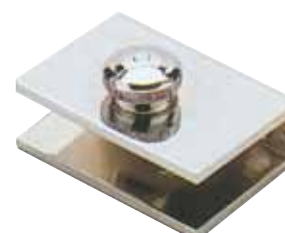

Finiture disponibili: 03 Ottone lucido - 10 Ottone cromato

Morsetto per cristalli

ART.	Dimensioni mm	Spessore cristallo mm	Sfuso	LINEA SELF SERVICE					
			51	03 SACCHETTO		08 BIVALVA			
3254	50 x 30	0 - 8	24	2	12	2	10		
3255	50 x 35	8 - 12	24	2	12	2	10		

Finiture disponibili: 03 Ottone lucido - 10 Ottone cromato

Morsetto per cristalli

ART.	Dimensioni mm	Spessore cristallo mm	Sfuso	LINEA SELF SERVICE					
			51	03 SACCHETTO		08 BIVALVA			
3431	25 x 20	11	24	2	12	2	10		
3432	25 x 30	11	24	2	12	2	10		
3433	25 x 40	11	24	2	12	2	10		
3434	25 x 50	11	24	2	12	2	10		