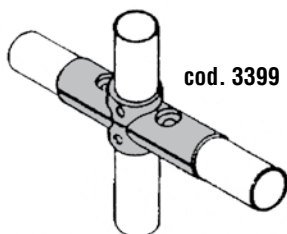

Serie tubi arredamento - gancio piegato

ART.	Dimensioni mm		Sfuso 51 	LINEA SELF SERVICE					
	Ø	Ingombro							
3380	25	68 x 20	25						

Finiture disponibili: 98 Ferro zincato

Serie tubi arredamento - anello doccia

ART.	Dimensioni mm	Sfuso 51 	LINEA SELF SERVICE					
			08 BIVALVA					
1826	Ø 25	100	10	10				

Finiture disponibili: 00 Ottone nickelato - 98 Ferro zincato

Serie tubi arredamento - giunto

ART.	Dimensioni mm	Sfuso 51 	LINEA SELF SERVICE					
			03 SACCHETTO					
3394	Giunto tubo lineare	--	1	10				
3395	Giunto 2 tubi 90°	--	1	10				
3396	Giunto 3 tubi 90°	--	1	10				
3397	Giunto 4 tubi	--	1	10				
3398	Giunto 5 tubi	--	1	10				
3399	Giunto 3 tubi a croce	--	1	10				

Finiture disponibili: 10 Cromato - 61 Bianco - 747 Martellato

cod. 3399