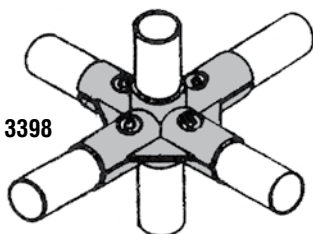

Serie tubi arredamento - gancio piegato

ART.	Dimensioni mm		Sfuso 51 	LINEA SELF SERVICE					
	Ø	Ingombro							
3380	25	68 x 20	25						

Finiture disponibili: 98 Ferro zincato

Serie tubi arredamento - anello doccia

ART.	Dimensioni mm	Sfuso 51 	LINEA SELF SERVICE					
			08 BIVALVA					
1826	Ø 25	100	10	10				

Finiture disponibili: 00 Ottone nickelato - 98 Ferro zincato

Serie tubi arredamento - giunto

ART.	Dimensioni mm	Sfuso 51 	LINEA SELF SERVICE					
			03 SACCHETTO					
3394	Giunto tubo lineare	--	1	10				
3395	Giunto 2 tubi 90°	--	1	10				
3396	Giunto 3 tubi 90°	--	1	10				
3397	Giunto 4 tubi	--	1	10				
3398	Giunto 5 tubi	--	1	10				
3399	Giunto 3 tubi a croce	--	1	10				

Finiture disponibili: 10 Cromato - 61 Bianco - 747 Martellato

cod. 3398