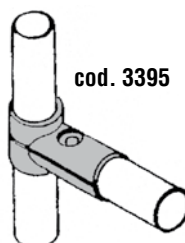

Serie tubi arredamento - gancio piegato

ART.	Dimensioni mm		Sfuso 51 	LINEA SELF SERVICE					
	Ø	Ingombro							
3380	25	68 x 20	25						

Finiture disponibili: 98 Ferro zincato

Serie tubi arredamento - anello doccia

ART.	Dimensioni mm	Sfuso 51 	LINEA SELF SERVICE					
			08 BIVALVA					
1826	Ø 25	100	10	10				

Finiture disponibili: 00 Ottone nickelato - 98 Ferro zincato

Serie tubi arredamento - giunto

ART.	Dimensioni mm	Sfuso 51 	LINEA SELF SERVICE					
			03 SACCHETTO					
3394	Giunto tubo lineare	--	1	10				
3395	Giunto 2 tubi 90°	--	1	10				
3396	Giunto 3 tubi 90°	--	1	10				
3397	Giunto 4 tubi	--	1	10				
3398	Giunto 5 tubi	--	1	10				
3399	Giunto 3 tubi a croce	--	1	10				

Finiture disponibili: 10 Cromato - 61 Bianco - 747 Martellato

cod. 3395