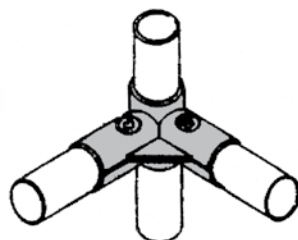

Serie tubi arredamento - giunto

ART.	Dimensioni mm	Sfuso 51 	LINEA SELF SERVICE					
			03 SACCHETTO					
3394	Giunto tubo lineare	--	1	10				
3395	Giunto 2 tubi 90°	--	1	10				
3396	Giunto 3 tubi 90°	--	1	10				
3397	Giunto 4 tubi	--	1	10				
3398	Giunto 5 tubi	--	1	10				
3399	Giunto 3 tubi a croce	--	1	10				

Finiture disponibili: 10 Cromato - 61 Bianco - 747 Martellato

cod. 3396