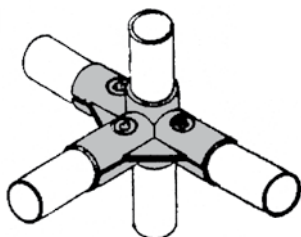

Serie tubi arredamento - gancio piegato

ART.	Dimensioni mm		Sfuso 51 	LINEA SELF SERVICE					
	Ø	Ingombro							
3380	25	68 x 20	25						

Finiture disponibili: 98 Ferro zincato

Serie tubi arredamento - anello doccia

ART.	Dimensioni mm	Sfuso 51 	LINEA SELF SERVICE					
			08 BIVALVA					
1826	Ø 25	100	10	10				

Finiture disponibili: 00 Ottone nickelato - 98 Ferro zincato

Serie tubi arredamento - giunto

ART.	Dimensioni mm	Sfuso 51 	LINEA SELF SERVICE					
			03 SACCHETTO					
3394	Giunto tubo lineare	--	1	10				
3395	Giunto 2 tubi 90°	--	1	10				
3396	Giunto 3 tubi 90°	--	1	10				
3397	Giunto 4 tubi	--	1	10				
3398	Giunto 5 tubi	--	1	10				
3399	Giunto 3 tubi a croce	--	1	10				

Finiture disponibili: 10 Cromato - 61 Bianco - 747 Martellato

cod. 3397