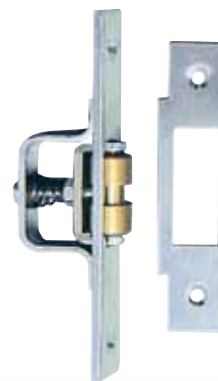

Catenaccio A SCIVOLO F/13 (con piastrina)

ART.	Dimensioni mm			Sfuso 51 	LINEA SELF SERVICE					
	Lungh.	Frontale	Ø asta		61 FASCETTA					
0841	250	13 x 11	6	12	1	12				
0842	200	13 x 11	6	12	1	12				
0843	150	13 x 11	6	12	1	12				
0844	120	13 x 11	6	12	1	12				

Finiture disponibili: 19 Ferro ottonato - 40 Ferro bronzato

VA E VIENI ferro

ART.	Dimensioni mm		Sfuso 51 	LINEA SELF SERVICE					
	Frontale			61 FASCETTA		08 RIVALVA			
0868	100 x 16		12	1	12	1	10		
0869	120 x 25		12	1	12	1	10		

Finiture disponibili: 97 Ferro tropical - 98 Ferro zincato

Chiusura per porte

ART.	Dimensioni mm		Sfuso 51 	LINEA SELF SERVICE					
	Frontale								
0829	152 x 16		12						
0871	152 x 20		12						
0872	152 x 24		12						

Finiture disponibili: 98 Ferro zincato

Pozzetto per catenacci verticali

ART.	Dimensioni mm		Sfuso 51 	LINEA SELF SERVICE					
	Ø interno			08 RIVALVA		10 SCATOLETTA			
0899	20		250	2	10	--	--		
1615	16		250	--	--	6	12		
1616	13		250	--	--	6	12		
1617	10		500	--	--	6	12		
1618	8		1000	--	--	6	12		
1619	6		1000	--	--	6	12		