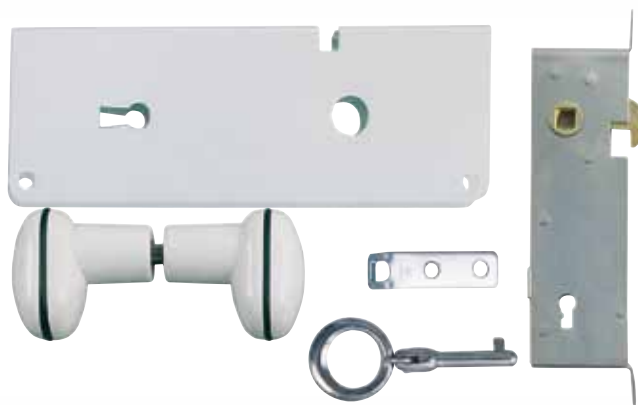

## Maniglia per porte a soffietto

ART.	Dimensioni mm		Sfuso 51 	LINEA SELF SERVICE							
	Fori Ø	Lunghezza									
5006.16	4.5	160	100								

Finiture disponibili: 50 Alluminio argento - 52 Alluminio bronzo

## Maniglia per porte a soffietto

ART.	Dimensioni mm		Sfuso 51 	LINEA SELF SERVICE							
	Fori Ø	Lunghezza									
5004.12	4.5	120	100								
5004.16	5.5	160	100								

Finiture disponibili: 50 Alluminio argento - 52 Alluminio bronzo

## Serratura per porte a soffietto

ART.	Dimensioni mm		Sfuso 51 	LINEA SELF SERVICE							
	Quadro	Interno		05 SKINPACK 							
5050	6	12	25	1	12						

### IL COMPLETO COMPRENDE:

- COPPIA POMOLI IN PLASTICA
- SERRATURA "PINA" (mm 115x35)
- CHIAVE
- GANCIO
- COPERTURA C/FORO CHIAVE (mm 147x48) INTERNO mm 12

Finiture disponibili: 61 Bianco - 67 Marrone