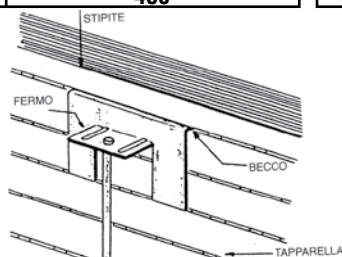

Bloccatapparelle fisso

ART.	Dimensioni mm	Sfuso	LINEA SELF SERVICE			
		51	03 SACCHETTO		07 BLISTER	
1362	480					
		50	2	12	2	12

- 1) Inserire il becco nell'ultima fessura in alto della tapparella.
- 2) Sollevare leggermente la tapparella fino ad ottenere la pressione del fermo sullo stipite.
- 3) Per sbloccare abbassare leggermente la tapparella e togliere il bloccatapparelle.

Finiture disponibili: 98 Ferro zincato

Regolatore apertura finestre

ART.	Modello	Sfuso	LINEA SELF SERVICE			
		51	03 SACCHETTO		05 SKINPACK	
4241	250					
		12	1	6	1	6

Finiture disponibili: 03 Ottone lucido

Paracolpo per maniglie

ART.	Dimensioni mm	Sfuso	LINEA SELF SERVICE			
		51	10 SCATOLETTA			
1390	45 x 15					
		100	6	12		

Finiture disponibili: 99 Plastica trasparente

Battente in ferro battuto

ART.	Dimensioni mm	Sfuso	LINEA SELF SERVICE			
		51				
5110	170 x 220					
		2				