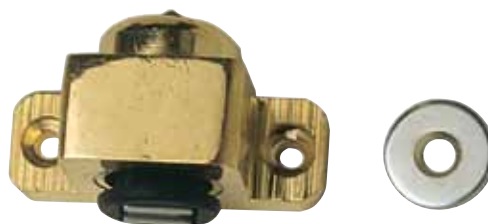

Finiture disponibili: 03 Ottone lucido

Fermaporte ottone

ART.	Dimensioni mm		Sfuso	LINEA SELF SERVICE					
			51	08 BIVALVA					
1650	Ø 47		25	1	10				

Finiture disponibili: 01 Ottone bronzato - 03 Ottone lucido

Fermaporte magnetico

ART.	Dimensioni mm		Sfuso	LINEA SELF SERVICE					
	Base	Altezza		08 BIVALVA					
1153	60 x 25	27	12	1	10				

Finiture disponibili: 03 Ottone lucido

Fermaporte magnetico

ART.	Dimensioni mm		Sfuso	LINEA SELF SERVICE					
	Base	Altezza		08 BIVALVA					
1152	45 x 15	25	12	1	10				

Finiture disponibili: 03 Ottone lucido

Pinza fermaporte

ART.	Dimensioni mm		Sfuso	LINEA SELF SERVICE					
	Pinza	Incontro		08 BIVALVA					
1154	60 x 14 x 32	35 x 14 x 25	25	1	10				

Finiture disponibili: 03 Ottone lucido