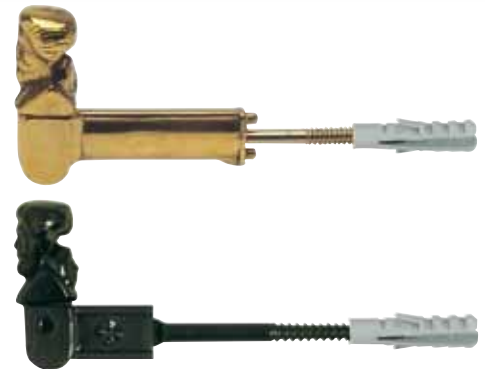

ART.	Dimensioni mm			Sfuso 51dx/52sx 	LINEA SELF SERVICE					
	Ø	Lunghezza	Tipo							
4224.51	12	180	DX	24						
4224.52	12	180	SX	24						

Finiture disponibili: 60 Ferro verniciato nero

Fermapersiane Omino a vite

ART.	Dimensioni mm	Sfuso 51 	LINEA SELF SERVICE						
			03 SACCHETTO 						
1326	140	24	1	12					

Finiture disponibili: 03 Ottone lucido - 60 Ferro verniciato nero

Fermapersiane Piemonte a vite

ART.	Dimensioni mm	Sfuso 51 	LINEA SELF SERVICE						
			03 SACCHETTO 						
4252	200	25	1	12					

Finiture disponibili: 60 Ferro verniciato nero

Fermapersiane a Goccia a vite

ART.	Dimensioni mm	Sfuso 51 	LINEA SELF SERVICE						
			03 SACCHETTO 						
4254	190	25	1	12					

Finiture disponibili: 60 Ferro verniciato nero

ART.	Dimensioni mm	Sfuso	LINEA SELF SERVICE					
		51 	03 SACCHETTO					
			PZ		PZ		PZ	
4253	170	25	1	12				

Finiture disponibili: 60 Ferro verniciato nero

Fermapersiane alla Romana a vite

ART.	Dimensioni mm	Sfuso	LINEA SELF SERVICE					
		51 	03 SACCHETTO					
			PZ		PZ		PZ	
4251	190	25	1	12				