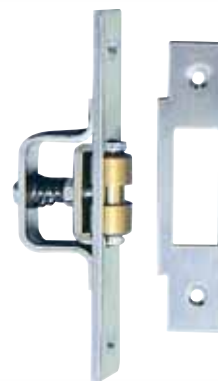

Catenaccio A SCIVOLO F/13 (con piastrina)

ART.	Dimensioni mm			Sfuso 51 	LINEA SELF SERVICE					
	Lungh.	Frontale	Ø asta		61 FASCETTA					
0841	250	13 x 11	6	12	1	12				
0842	200	13 x 11	6	12	1	12				
0843	150	13 x 11	6	12	1	12				
0844	120	13 x 11	6	12	1	12				

Finiture disponibili: 19 Ferro ottonato - 40 Ferro bronzato

VA E VIENI ferro

ART.	Dimensioni mm		Sfuso 51 	LINEA SELF SERVICE					
	Frontale			61 FASCETTA		08 RIVALVA			
0868	100	16	12	1	12	1	10		
0869	120	25	12	1	12	1	10		

Finiture disponibili: 97 Ferro tropical - 98 Ferro zincato

Chiusura per porte

ART.	Dimensioni mm		Sfuso 51 	LINEA SELF SERVICE					
	Frontale								
0829	152	16	12						
0871	152	20	12						
0872	152	24	12						

Finiture disponibili: 98 Ferro zincato

Pozzetto per catenacci verticali

ART.	Dimensioni mm		Sfuso 51 	LINEA SELF SERVICE					
	Ø interno			08 RIVALVA		10 SCATOLETTA			
0899	20		250	2	10	--	--		
1615	16		250	--	--	6	12		
1616	13		250	--	--	6	12		
1617	10		500	--	--	6	12		
1618	8		1000	--	--	6	12		
1619	6		1000	--	--	6	12		