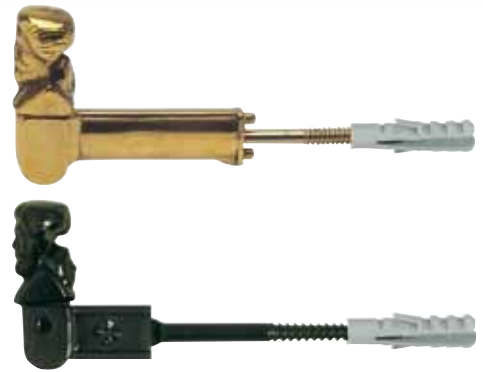

ART.	Dimensioni mm			Sfuso 51dx/52sx 	LINEA SELF SERVICE					
	Ø	Lunghezza	Tipo							
4224.51	12	180	DX	24						
4224.52	12	180	SX	24						

Finiture disponibili: 60 Ferro verniciato nero

**Fermapersiane Omino a vite**

ART.	Dimensioni mm	Sfuso 51 	LINEA SELF SERVICE						
			03 SACCHETTO 						
1326	140	24	1	12					

Finiture disponibili: 03 Ottone lucido - 60 Ferro verniciato nero

**Fermapersiane Piemonte a vite**

ART.	Dimensioni mm	Sfuso 51 	LINEA SELF SERVICE						
			03 SACCHETTO 						
4252	200	25	1	12					

Finiture disponibili: 60 Ferro verniciato nero

**Fermapersiane a Goccia a vite**

ART.	Dimensioni mm	Sfuso 51 	LINEA SELF SERVICE						
			03 SACCHETTO 						
4254	190	25	1	12					

Finiture disponibili: 60 Ferro verniciato nero